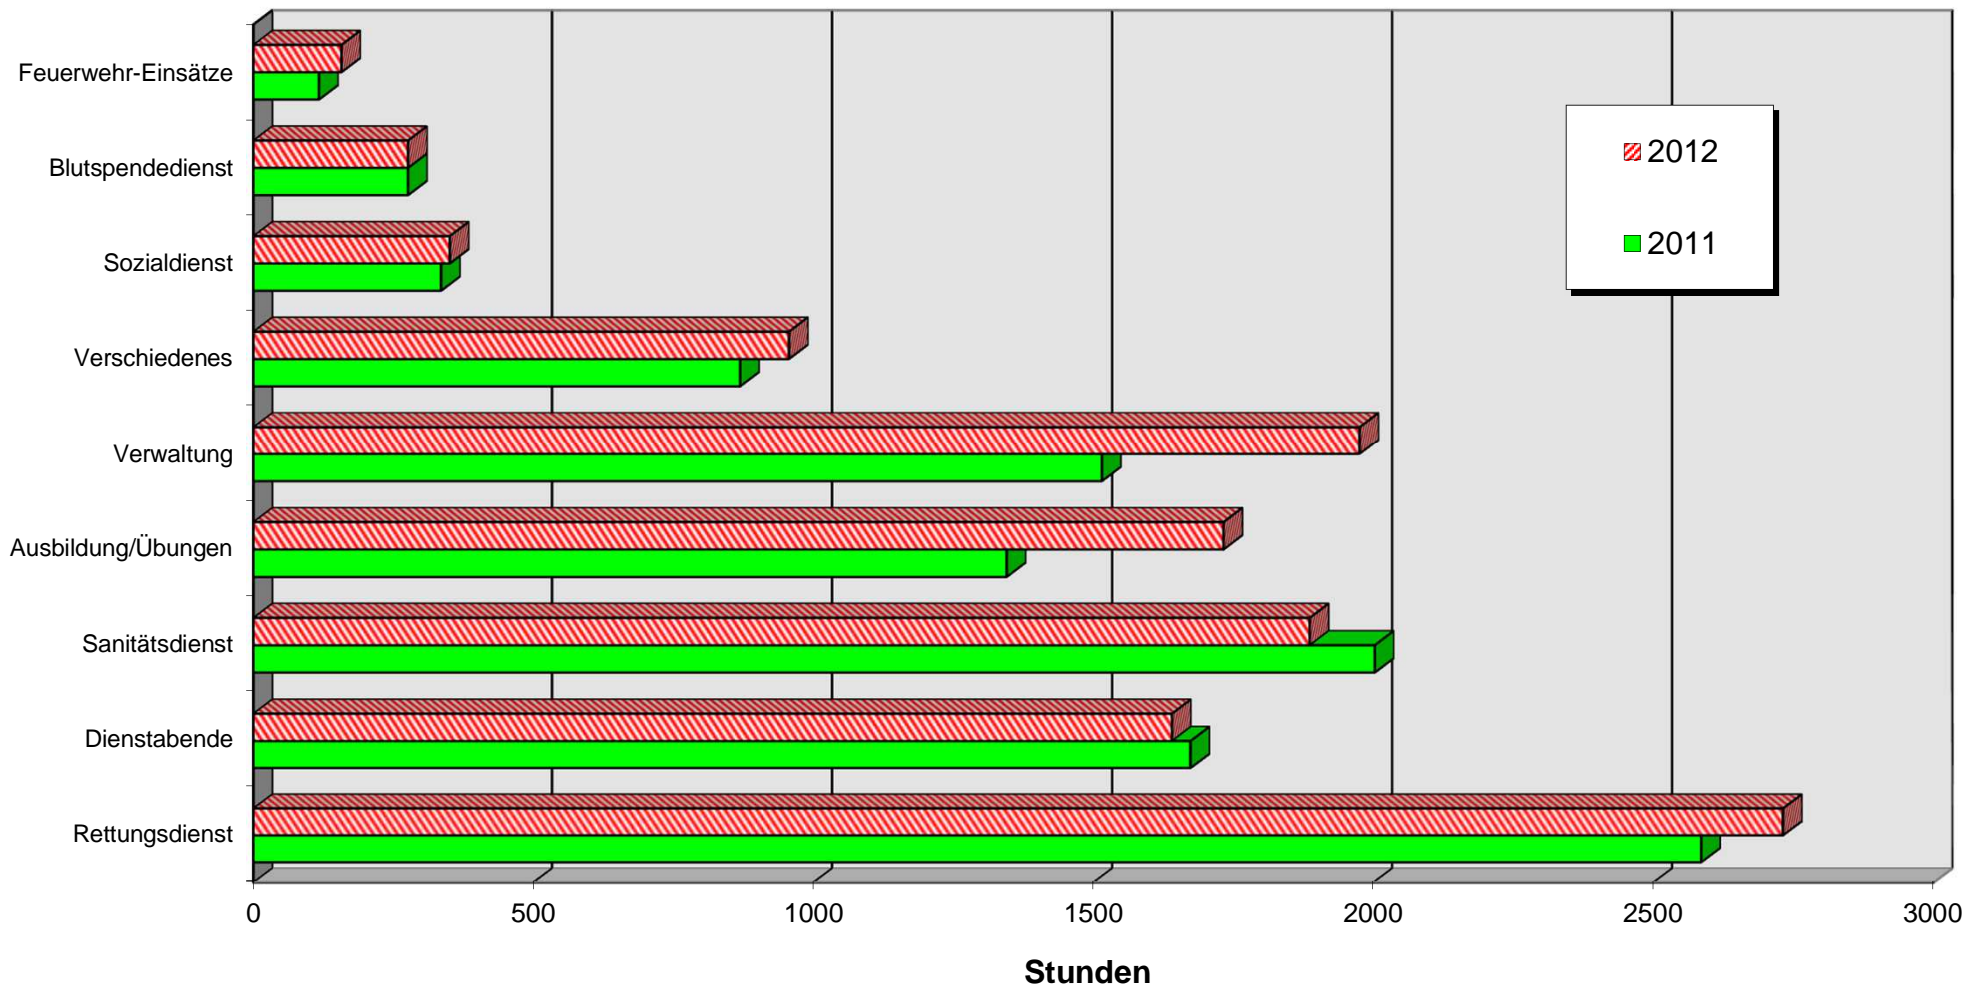

Jahresbericht DRK OV Flörsheim 2012

Entwicklung der Tätigkeitsfelder