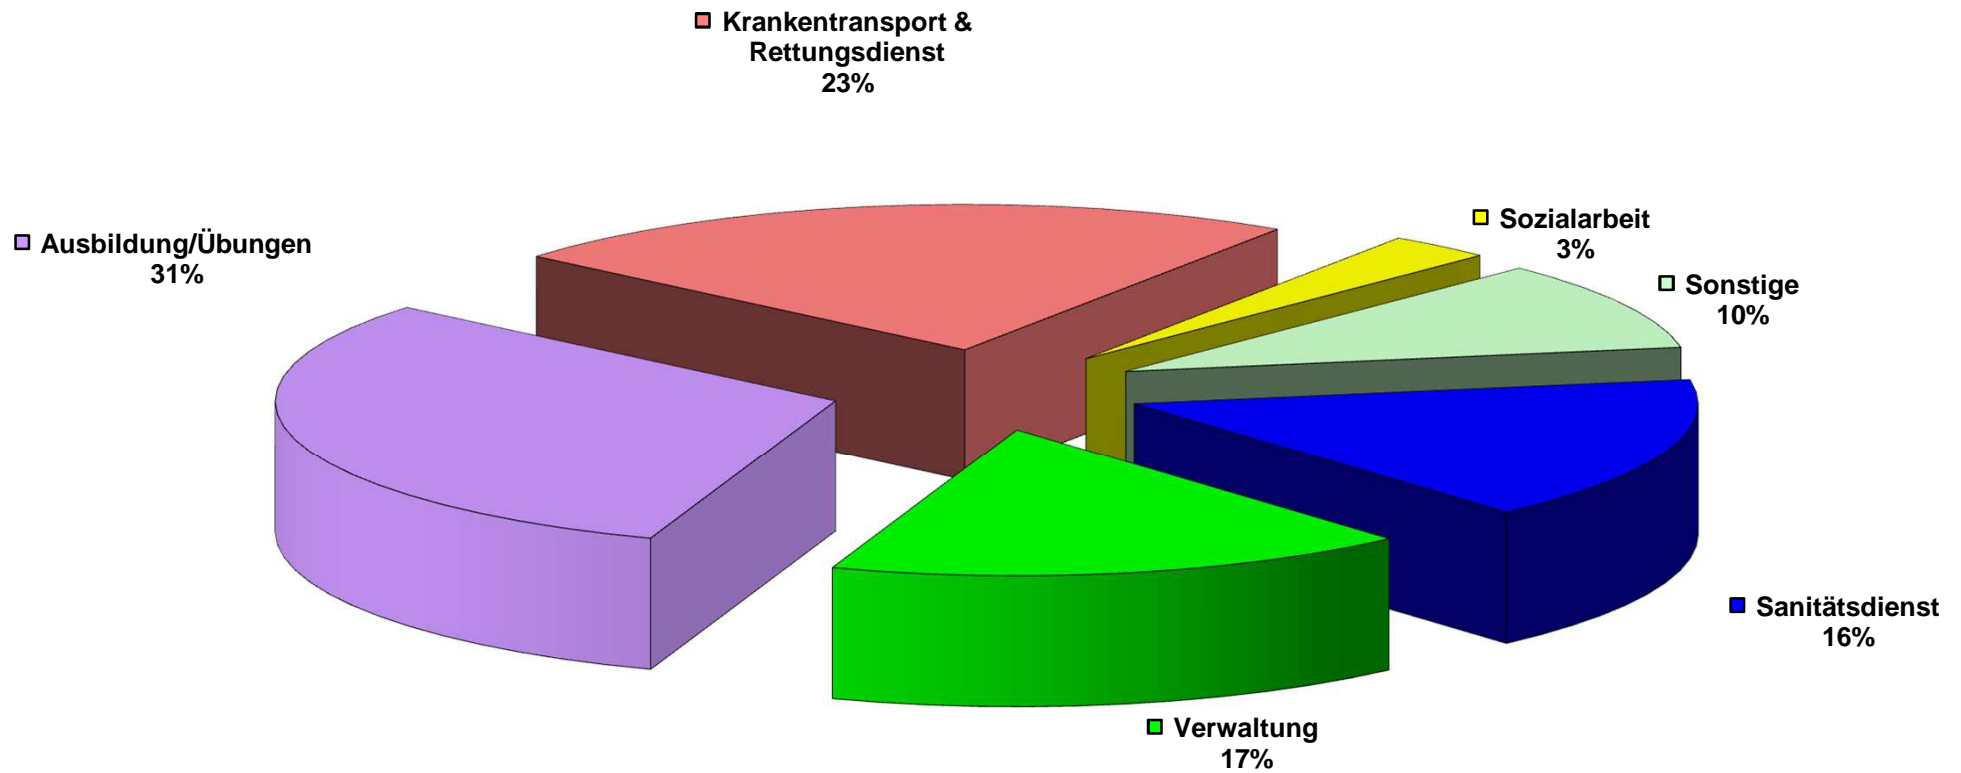

Jahresbericht DRK OV Flörsheim 2012

Aufteilung der Tätigkeitsfelder