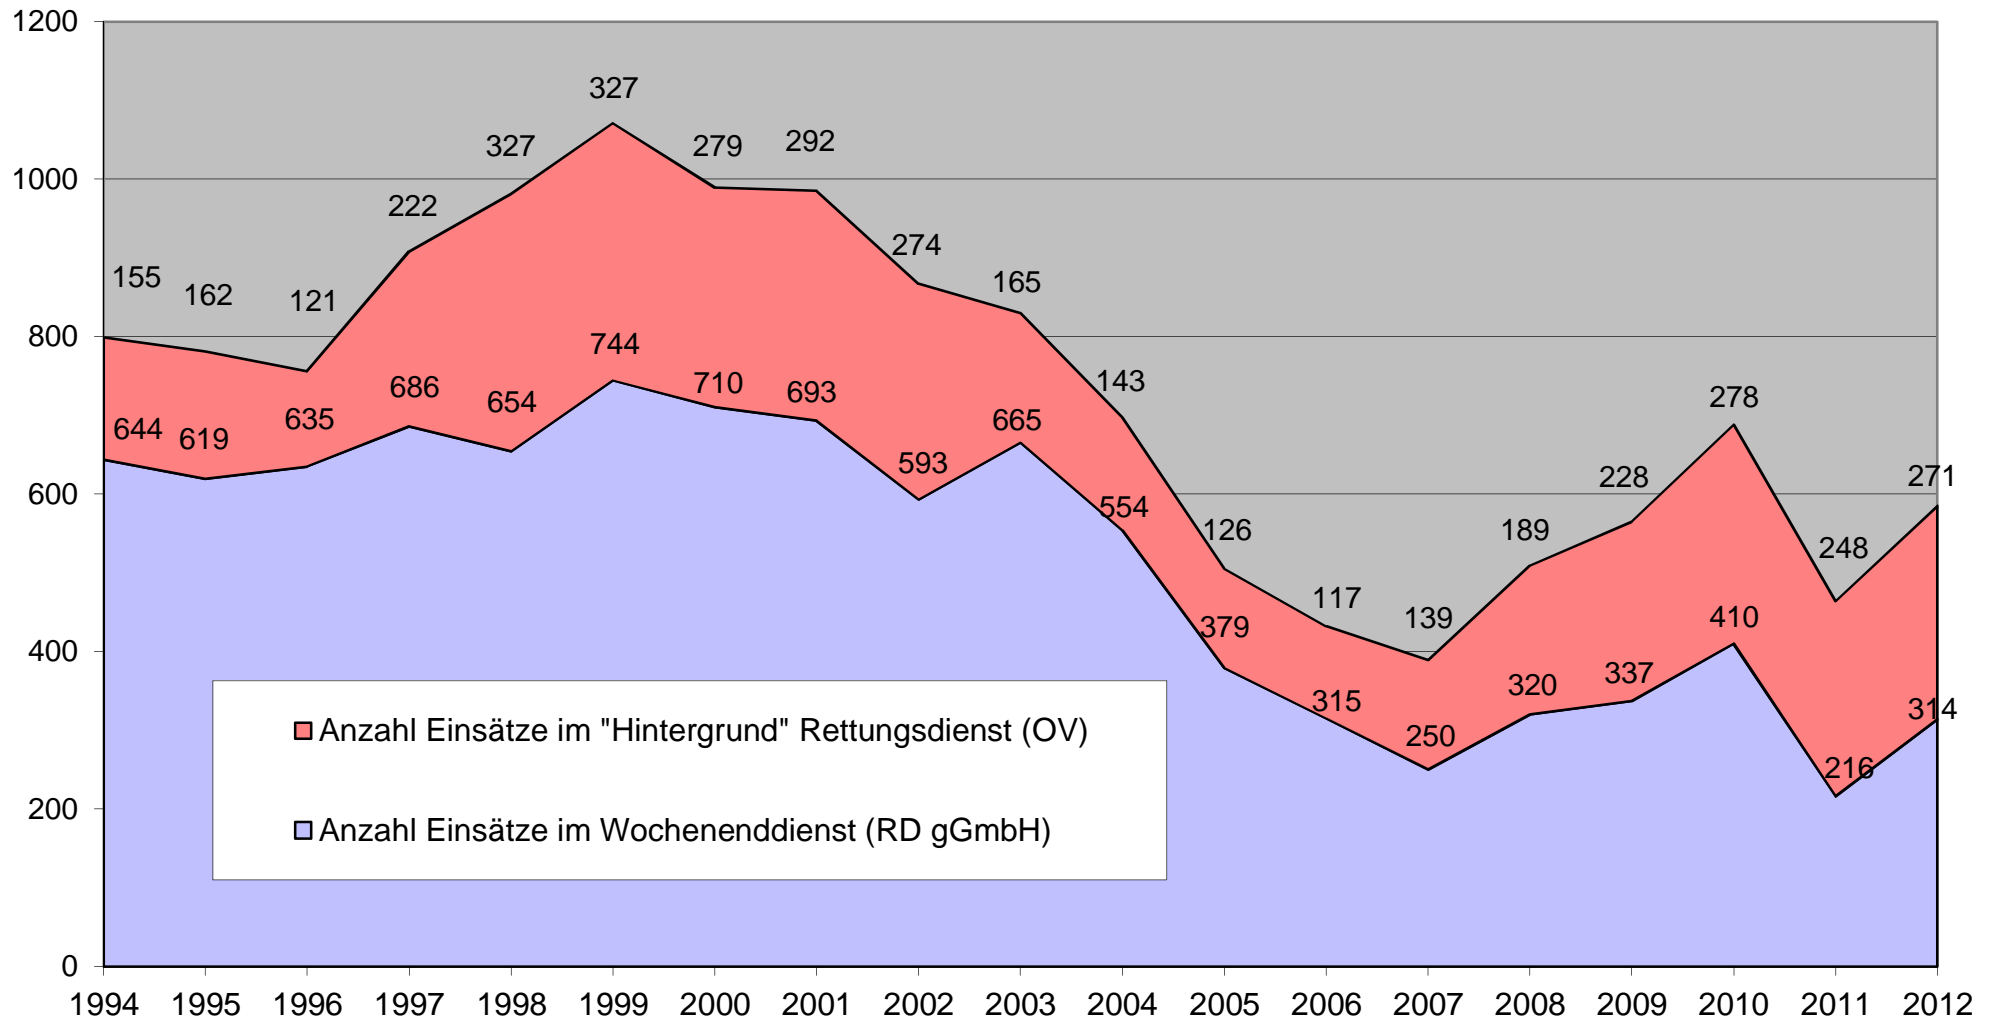

Jahresbericht DRK OV Flörsheim 2012

Entwicklung ehrenamtlich geleisteter Rettungsdienst