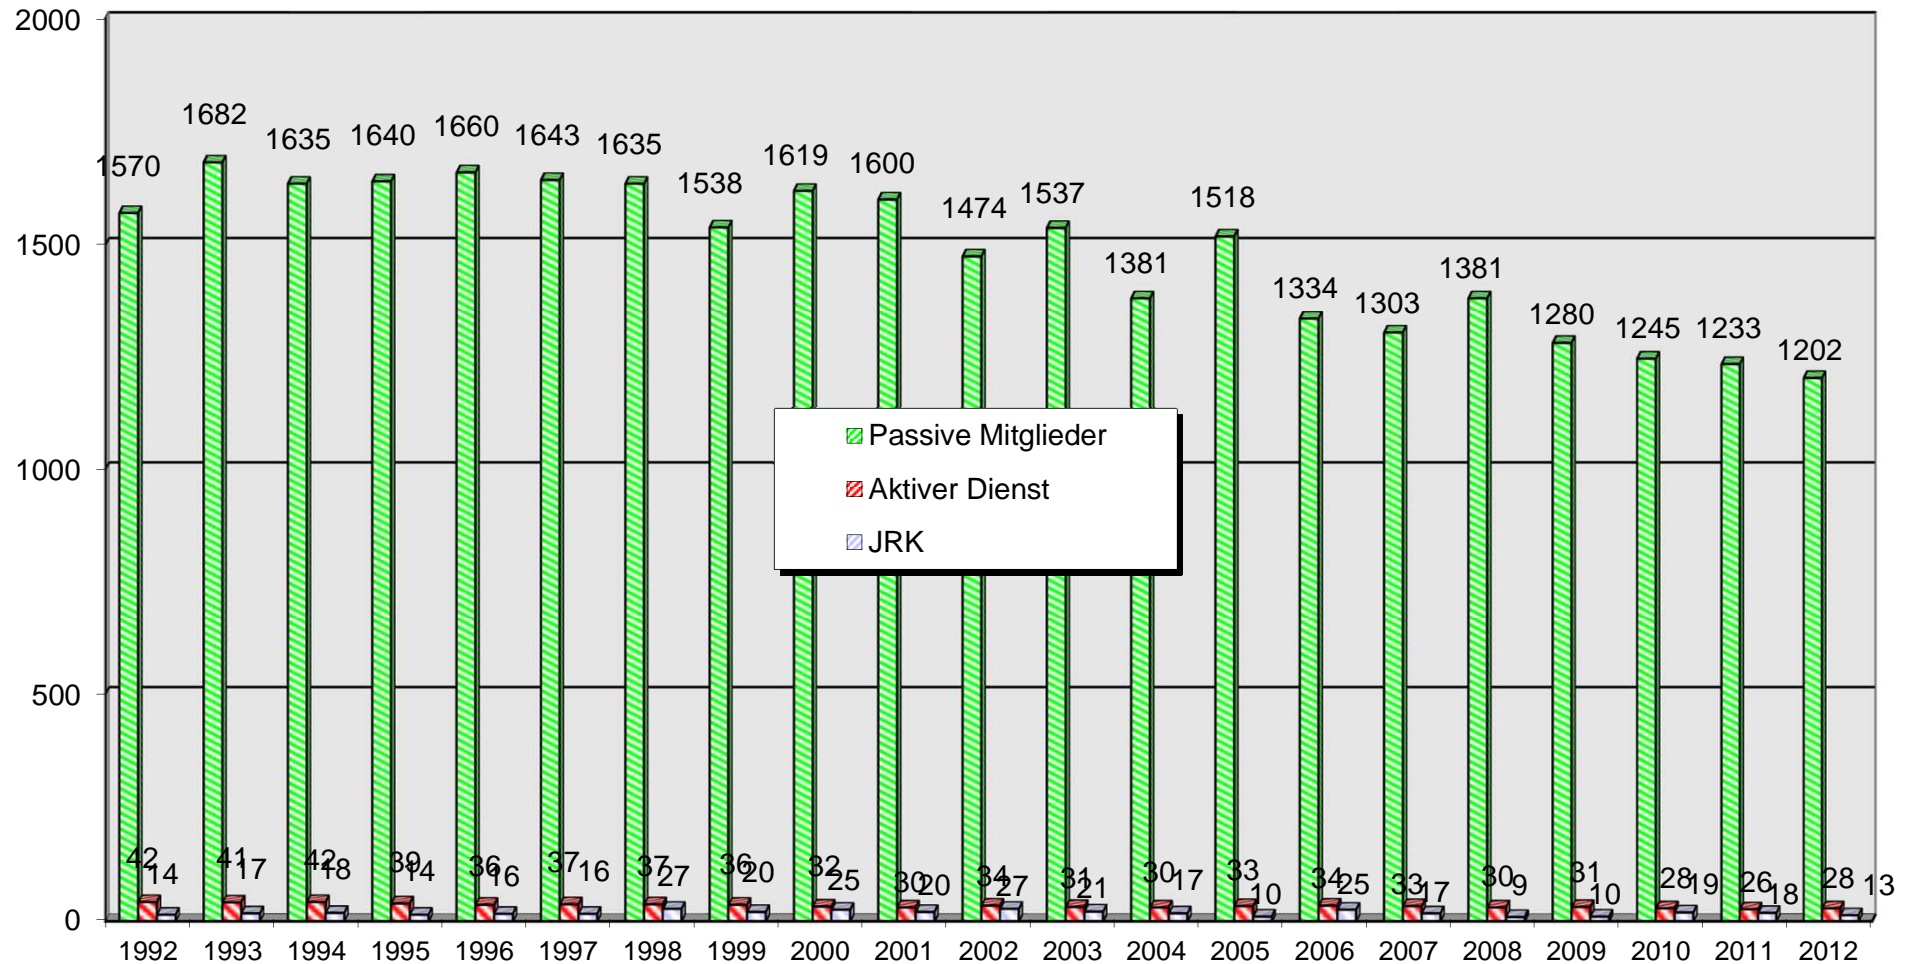

Jahresbericht DRK OV Flörsheim 2012

Daten & Fakten

1.202	Mitglieder
28	Aktive Mitglieder, davon 25 mit Funkalarmempfänger (FAE)
13	Aktive Mitglieder im Jugendrotkreuz (plus 3 Betreuer)
6	Einsatzfahrzeuge
196	Alarmierungen
271	Hintergrundrettungsdienst-Einsätze
11.704	geleistete Stunden

Jahresbericht DRK OV Flörsheim 2012

Mitglieder/Personalentwicklung