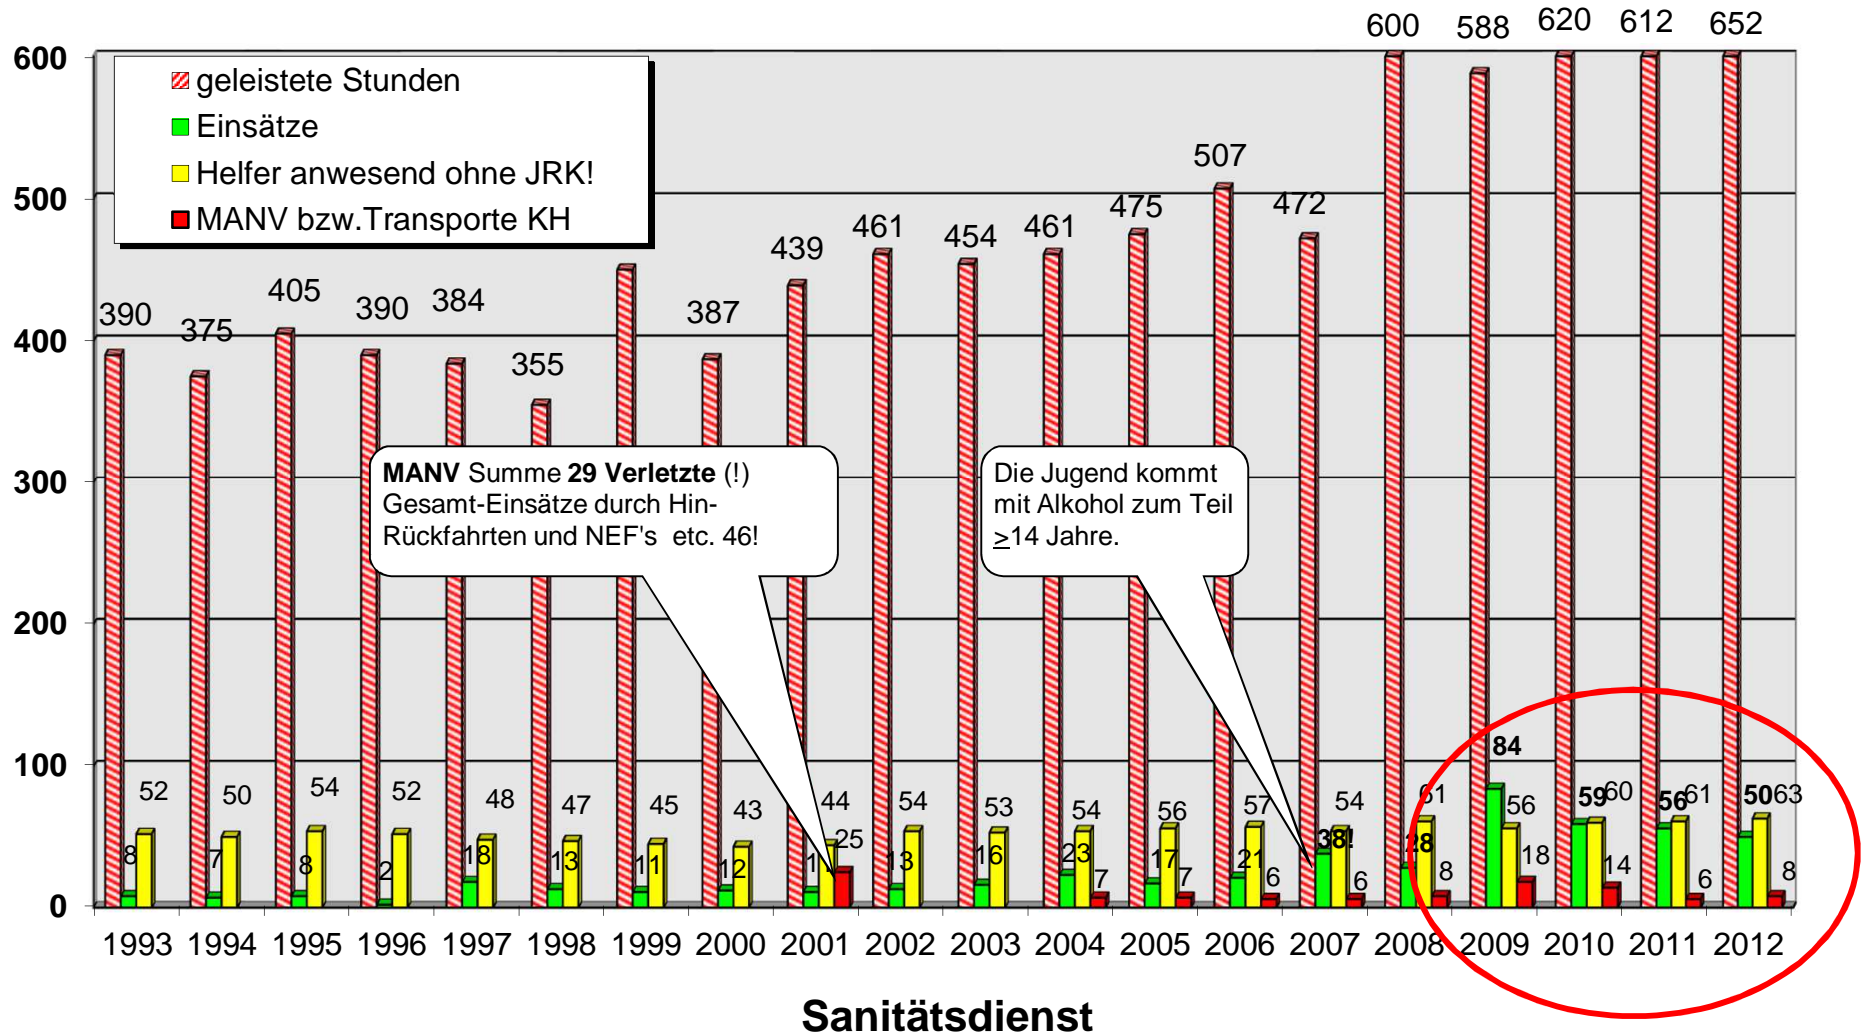

Jahresbericht DRK OV Flörsheim 2012

Fastnachtsumzug FNC