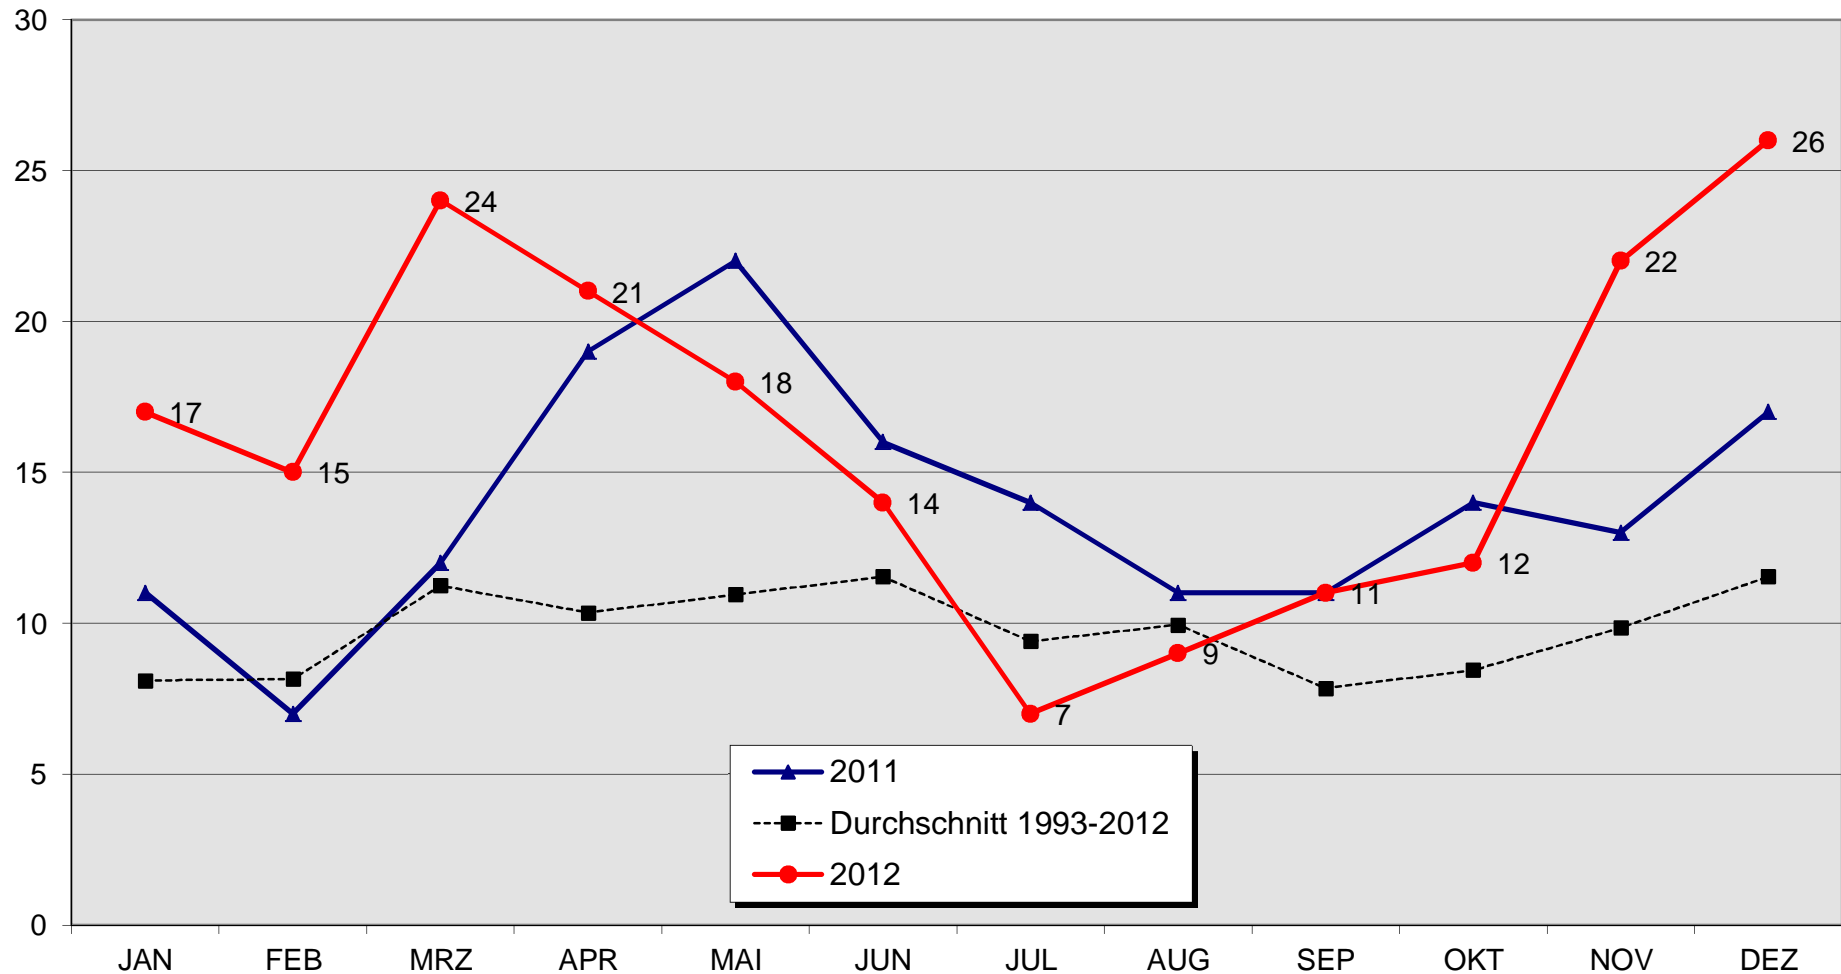

Jahresbericht DRK OV Flörsheim 2012

RD-Hintergrund FAE 901 (SEG) (Anzahl der Alarmierungen)