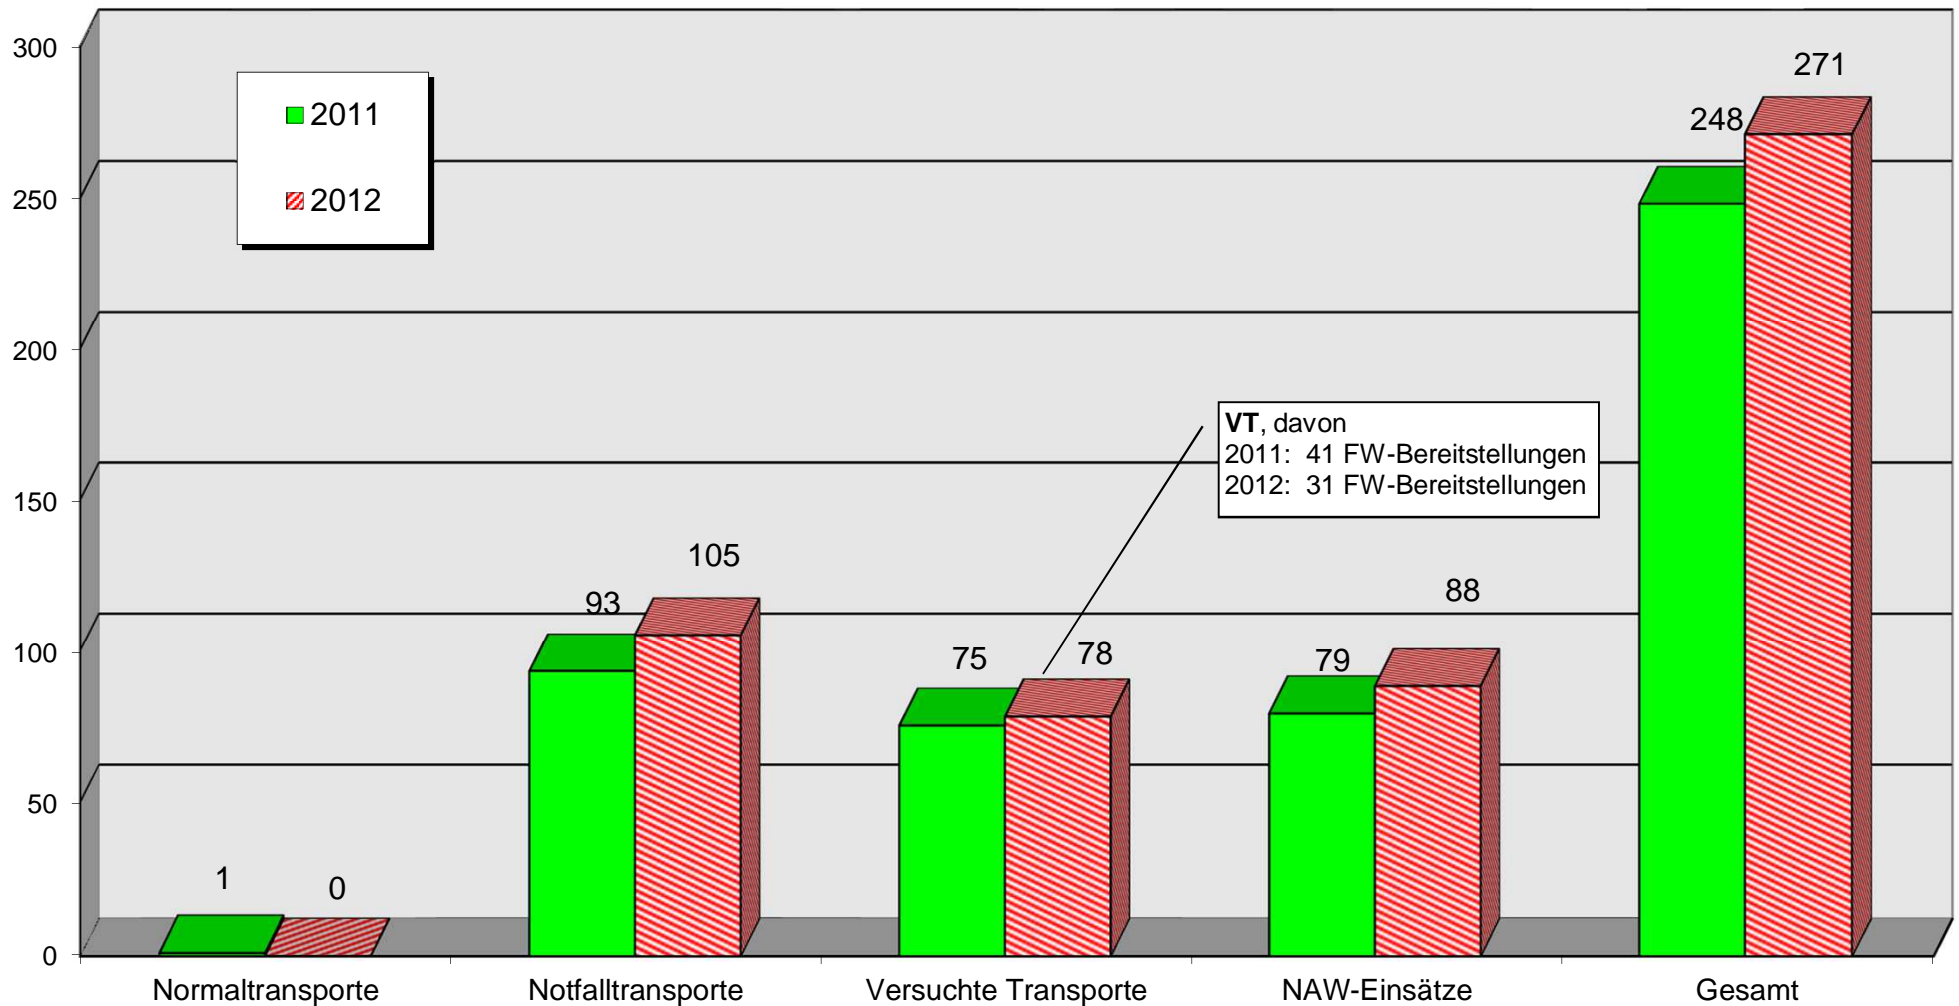

Jahresbericht DRK OV Flörsheim 2012

RD-Hintergrunddienst FAE 901 (OV Fahrzeuge "SEG")