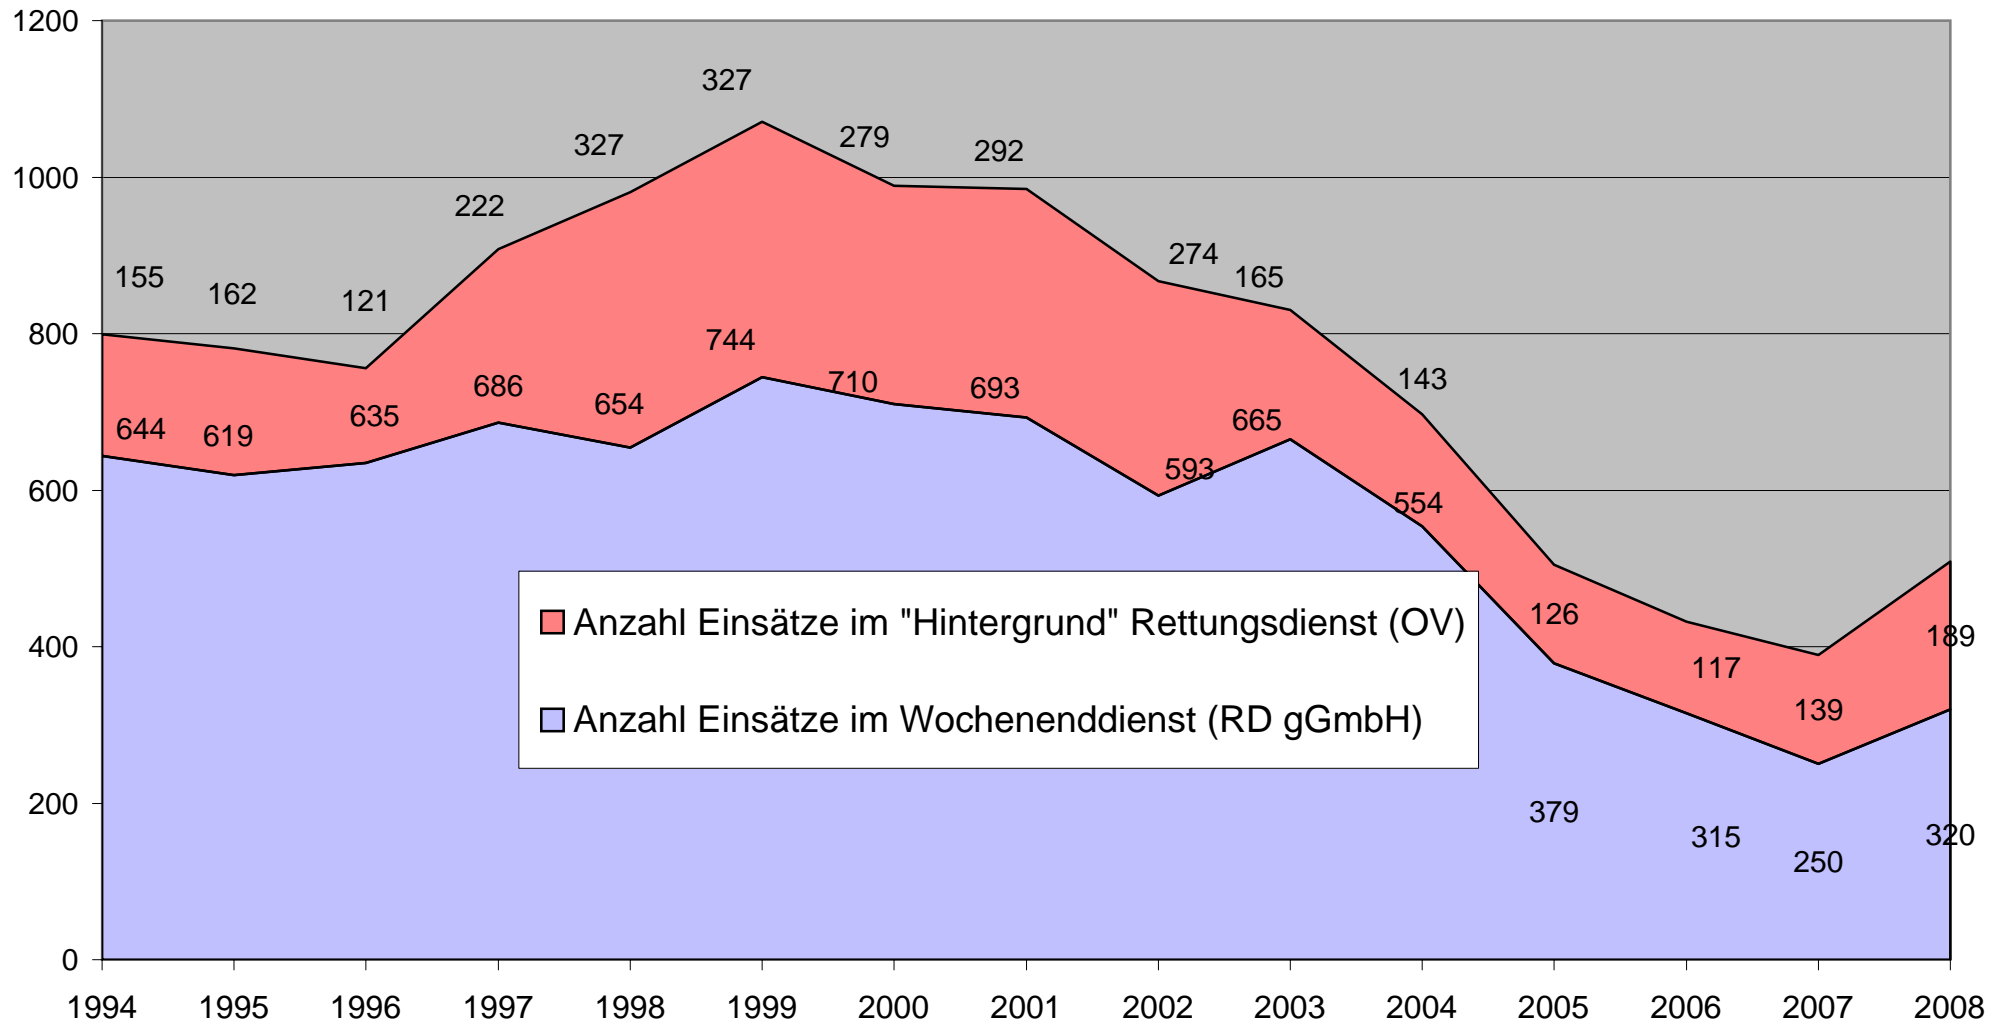

Jahresbericht DRK OV Flörsheim 2008

Entwicklung ehrenamtlich geleisteter Rettungsdienst