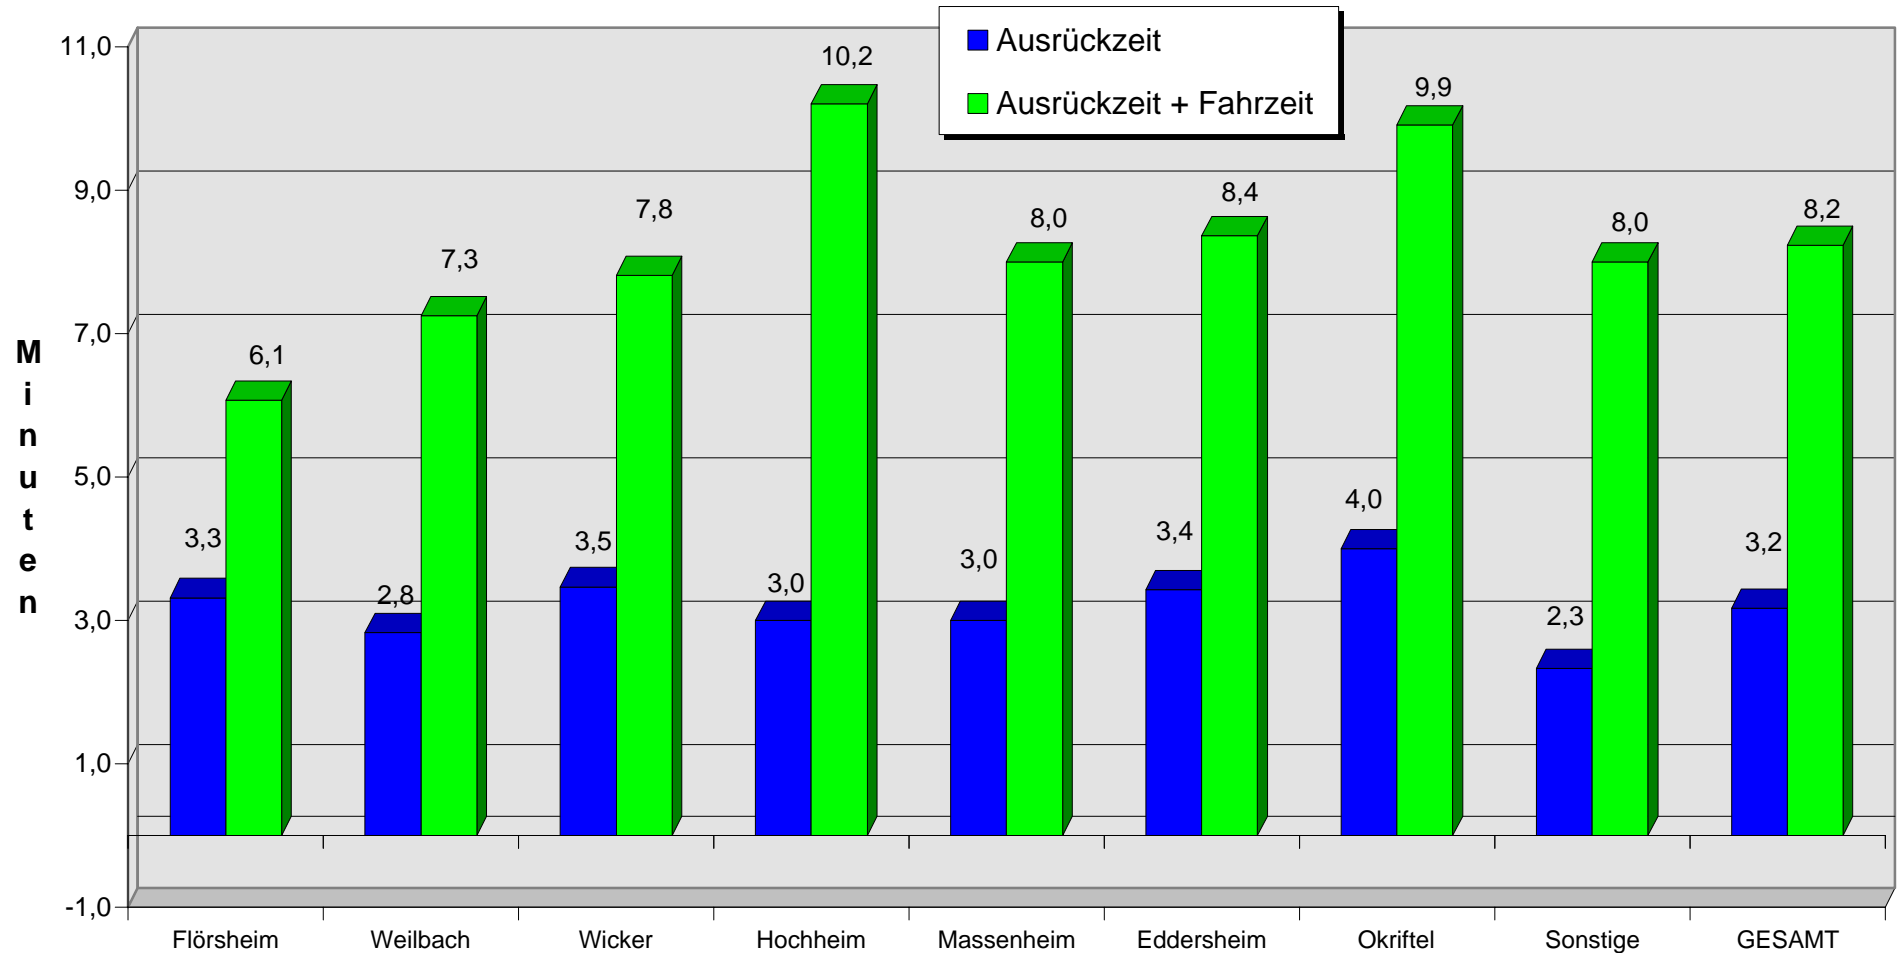

Jahresbericht DRK OV Flörsheim 2008

RD-Hintergrunddienst FAE 901 (SEG)

(Einsatzzeiten nach Einsatzorten)

Ausgewertet wurden 116 Alarmierungen ohne "Normalfahrten"!, davor 83 FW-Bereitstellungen)