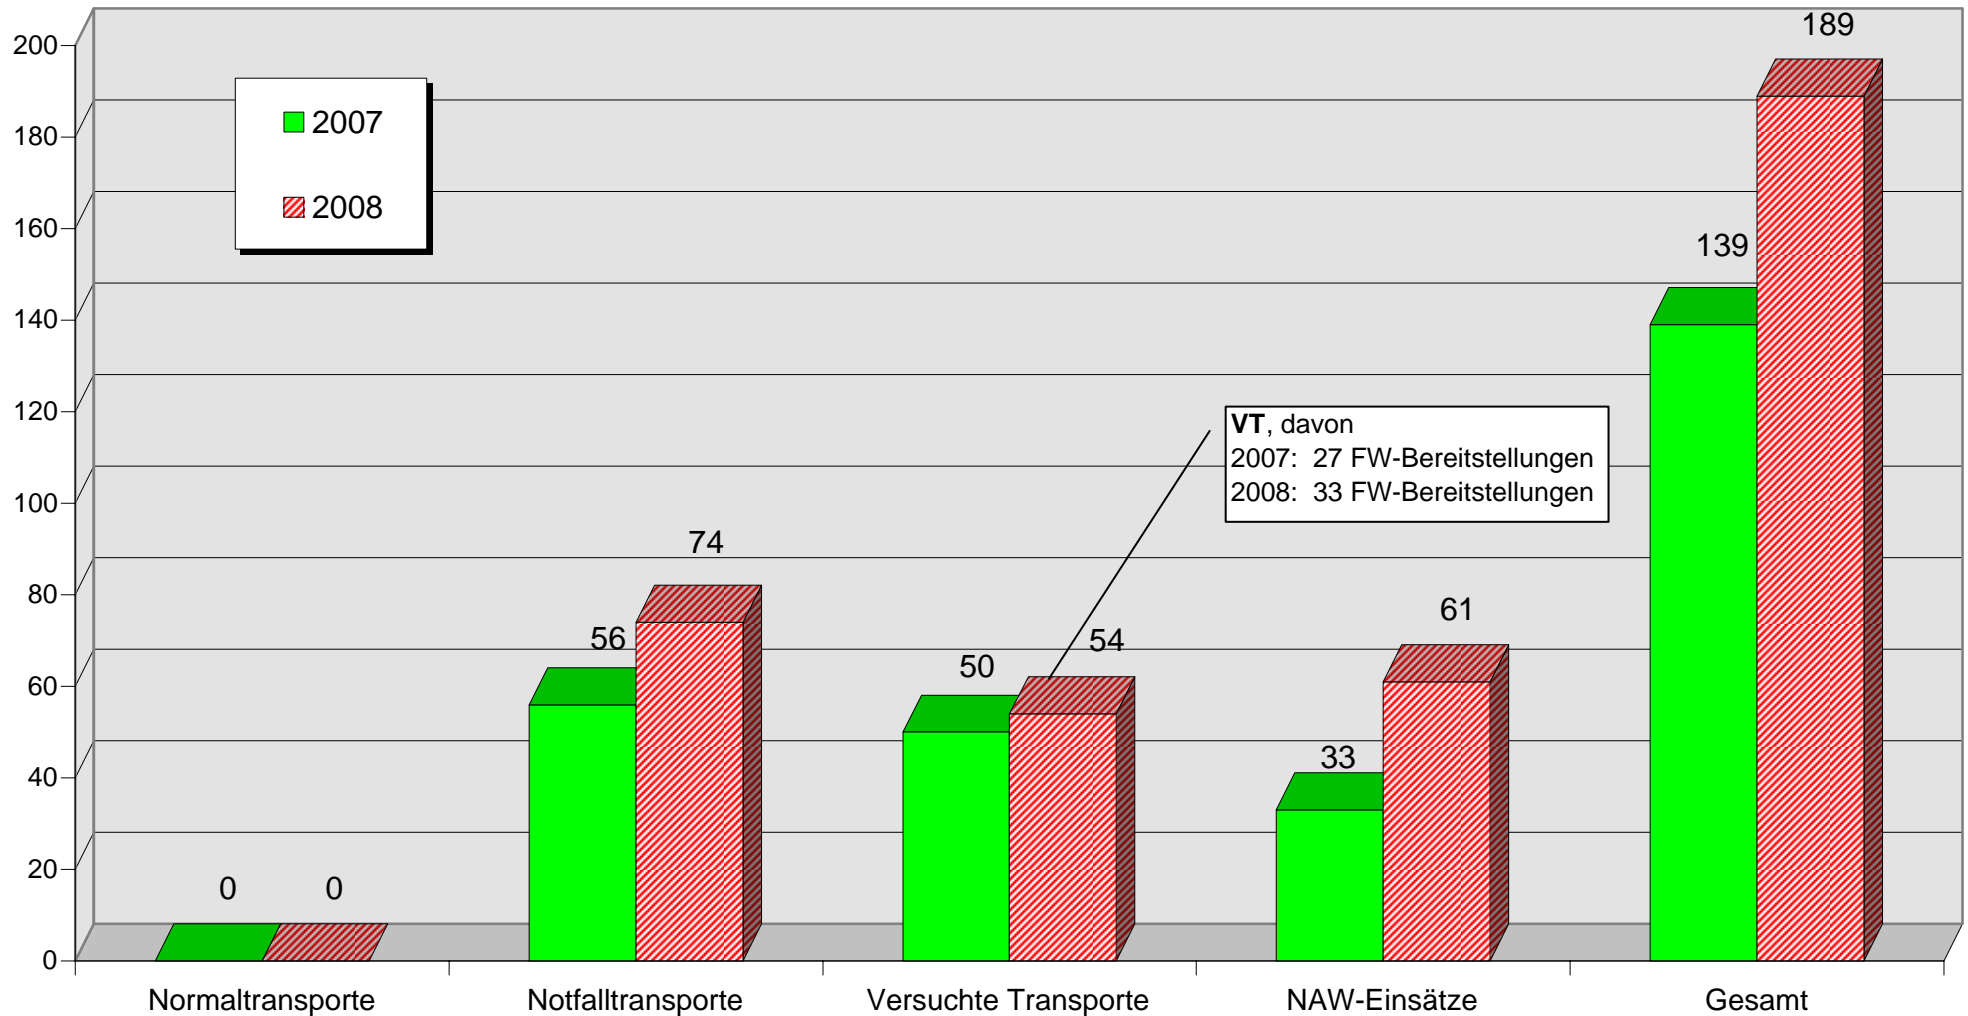

Jahresbericht DRK OV Flörsheim 2008

RD-Hintergrunddienst FAE 901 (OV Fahrzeuge "SEG")