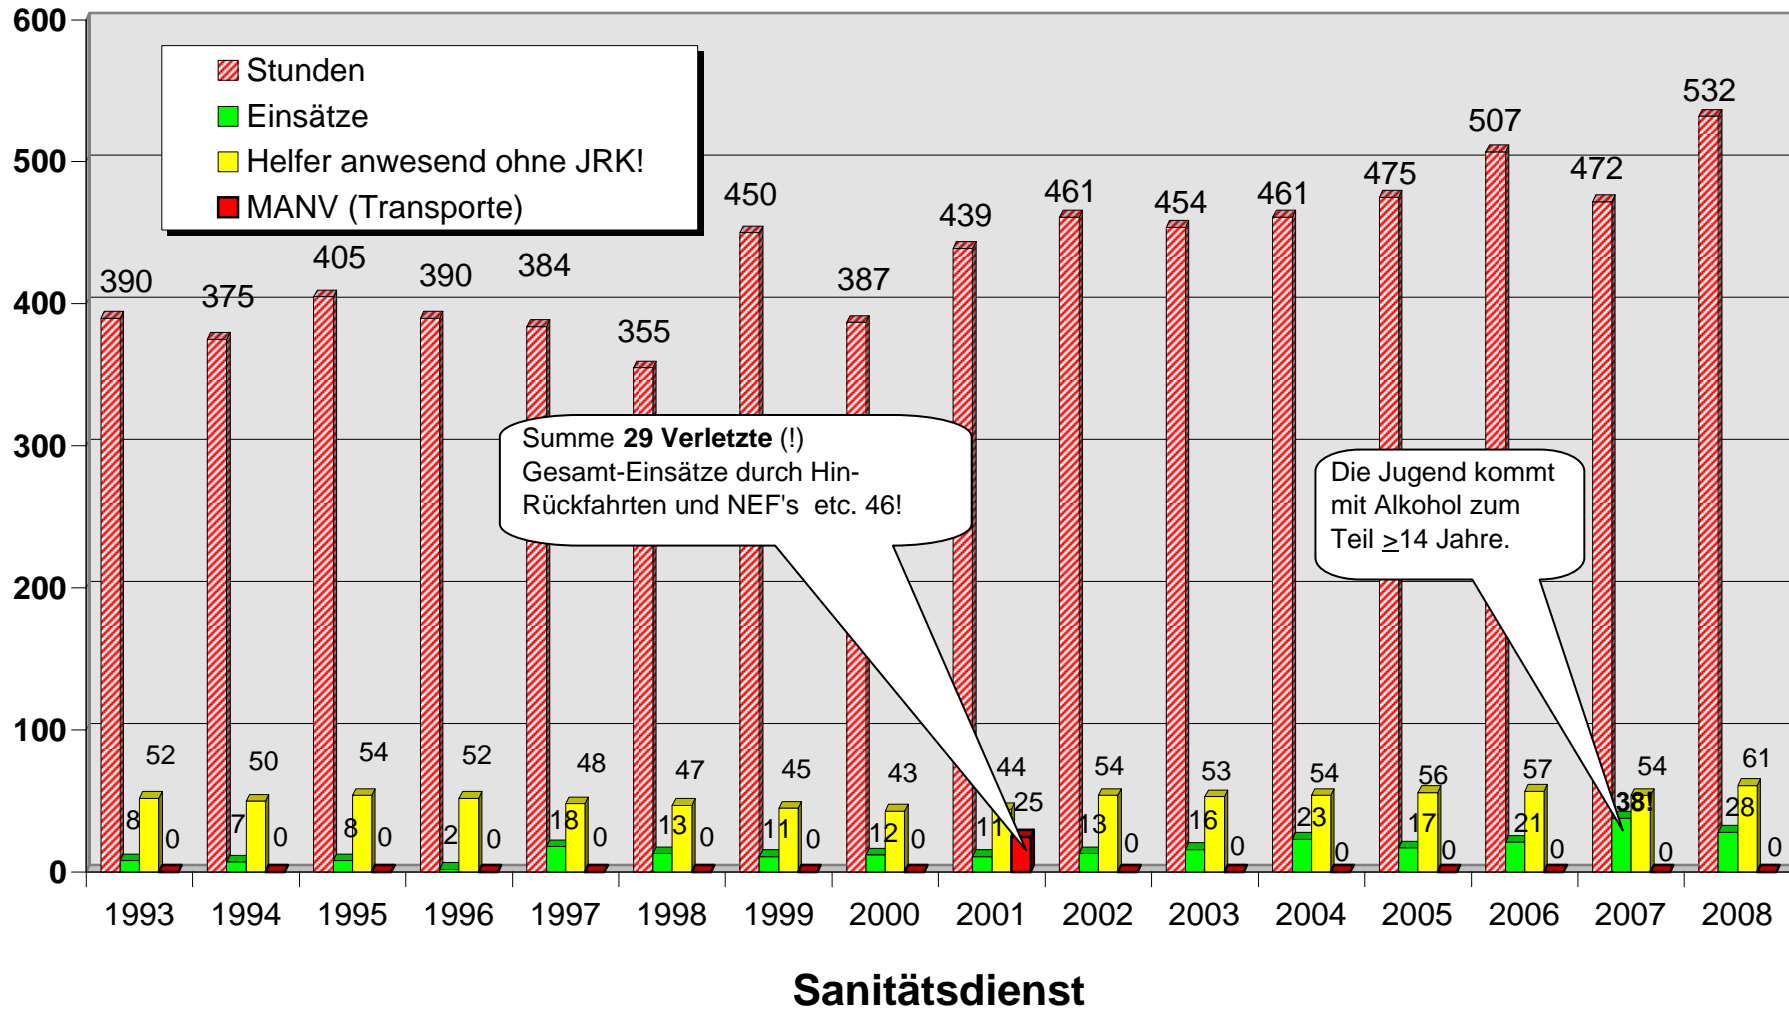

Jahresbericht DRK OV Flörsheim 2008

Fastnachtsumzug FNC