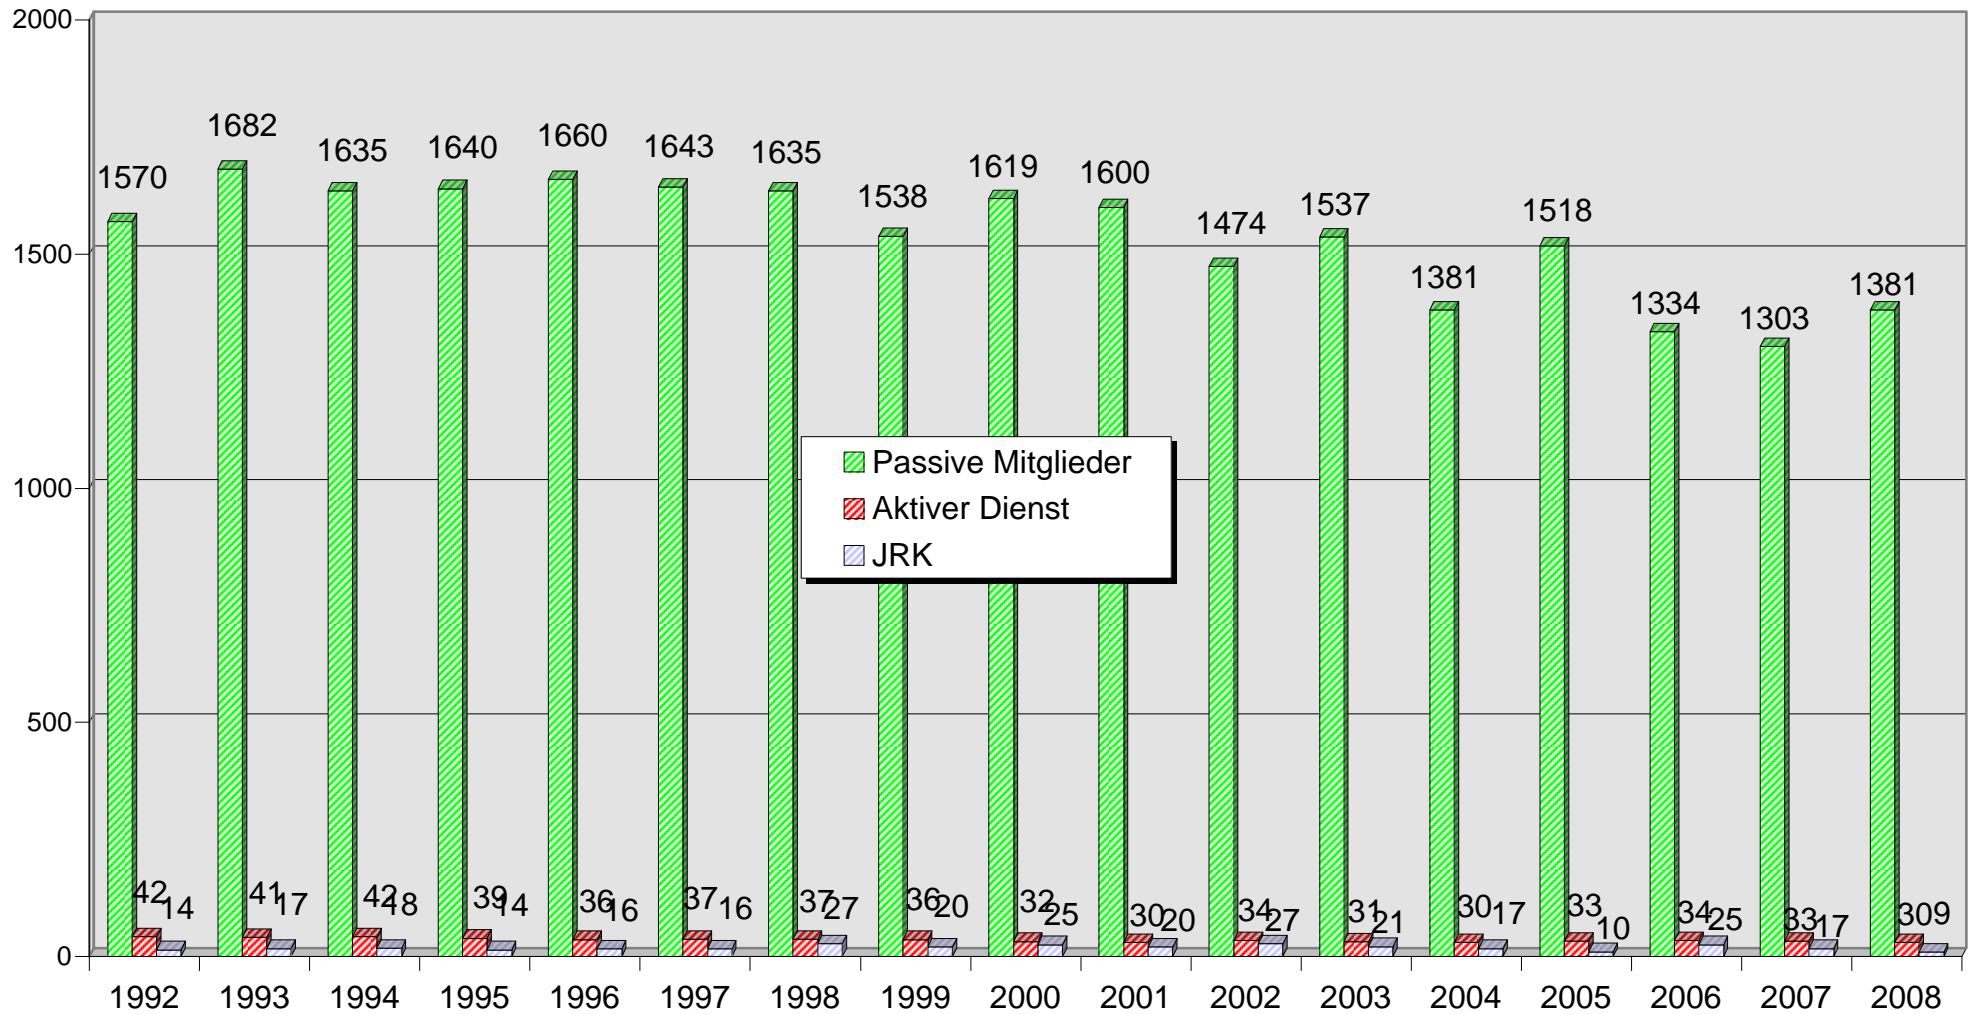

Jahresbericht DRK OV Flörsheim 2008

Daten & Fakten

1.381	Mitglieder
30	Aktive Mitglieder, davon 27 mit Funkalarmempfänger (FAE)
9	Aktive Mitglieder im Jugendrotkreuz (ohne Betreuer)
5	Einsatzfahrzeuge
11.180	geleistete Stunden

Jahresbericht DRK OV Flörsheim 2008

Mitglieder/Personalentwicklung