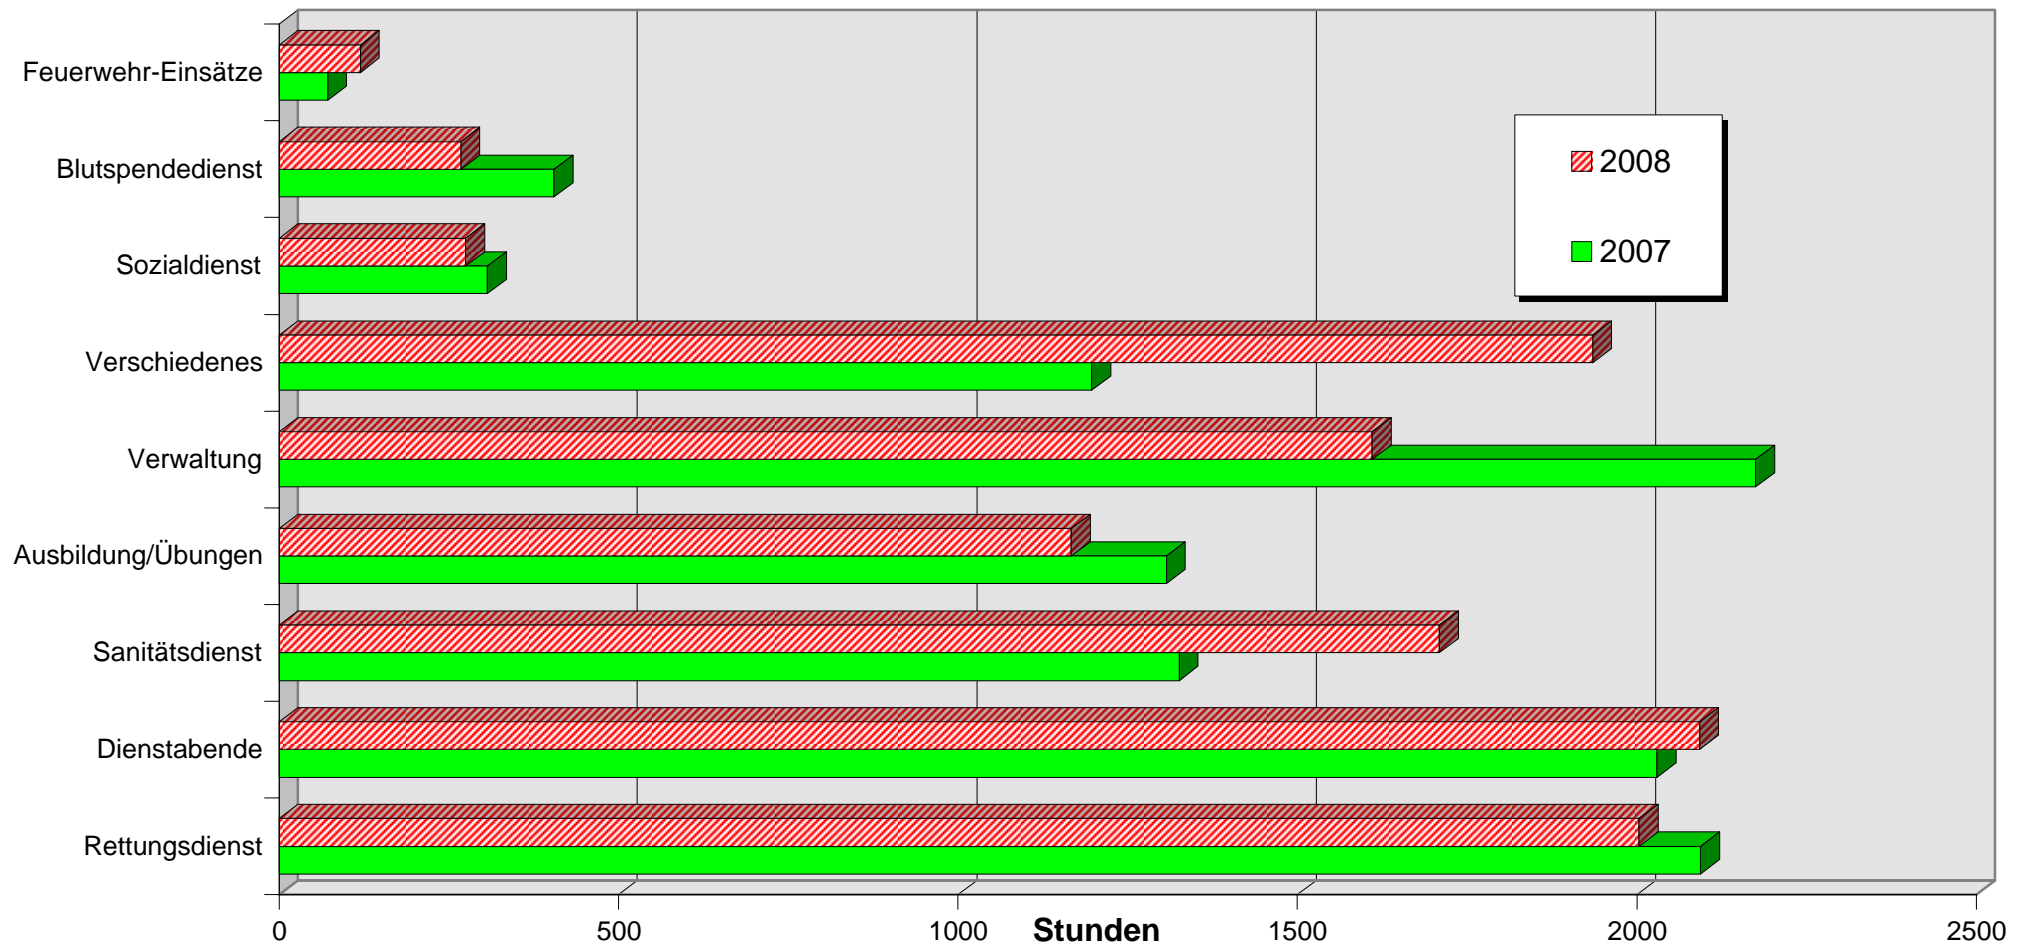

Jahresbericht DRK OV Flörsheim 2008

Entwicklung der Tätigkeitsfelder