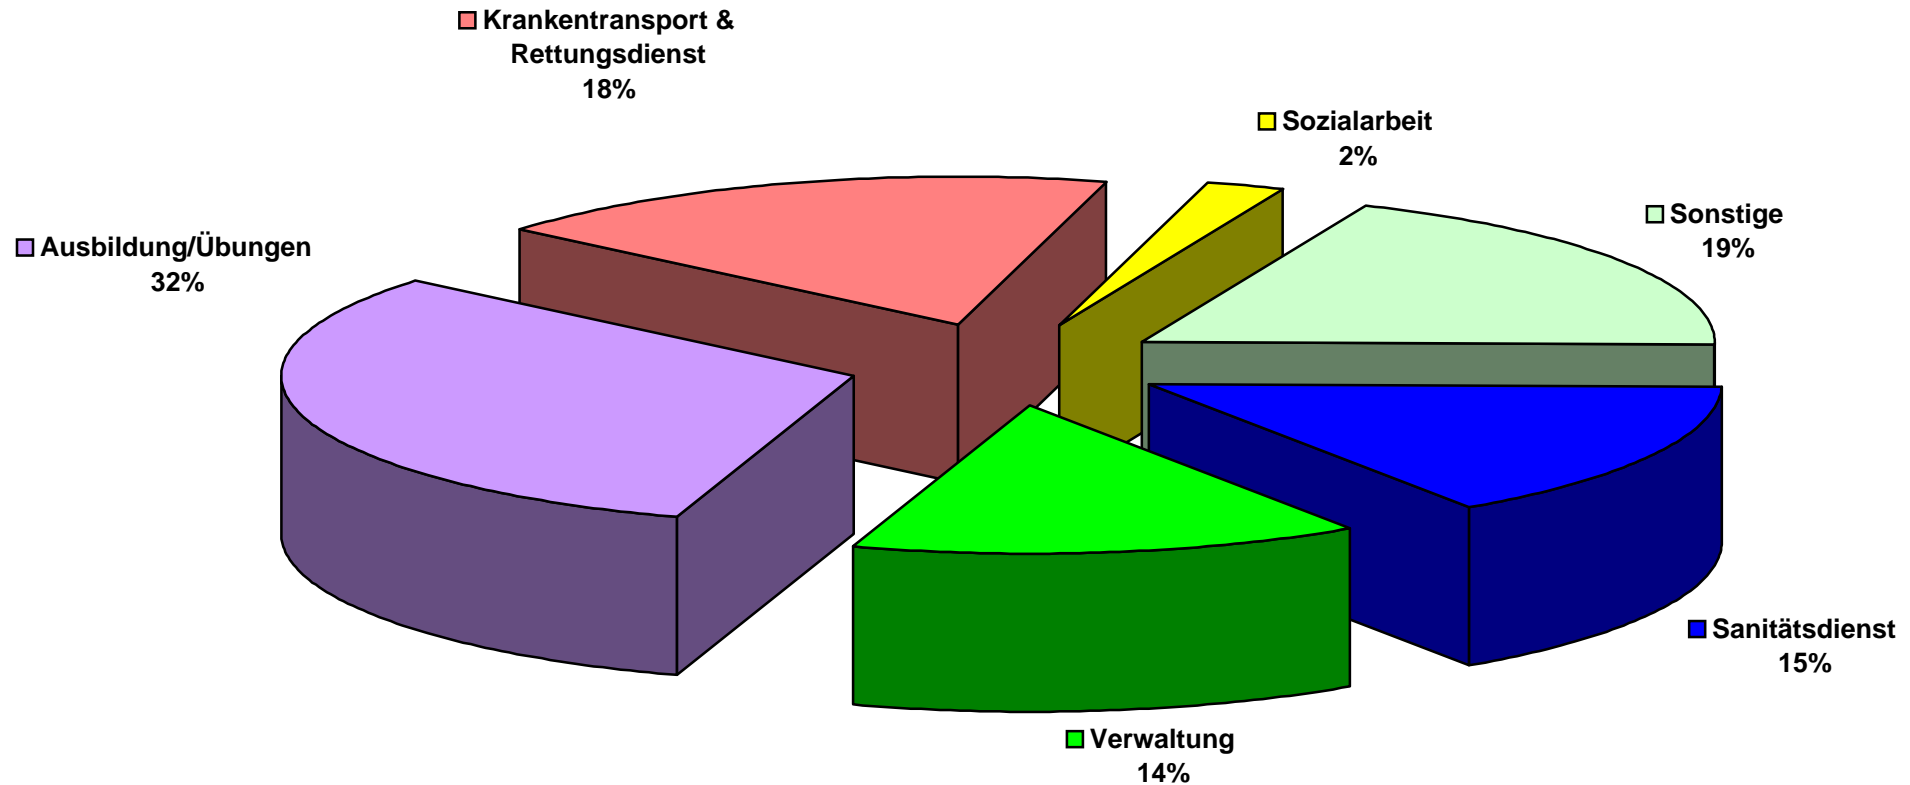

Jahresbericht DRK OV Flörsheim 2008

Aufteilung der Tätigkeitsfelder