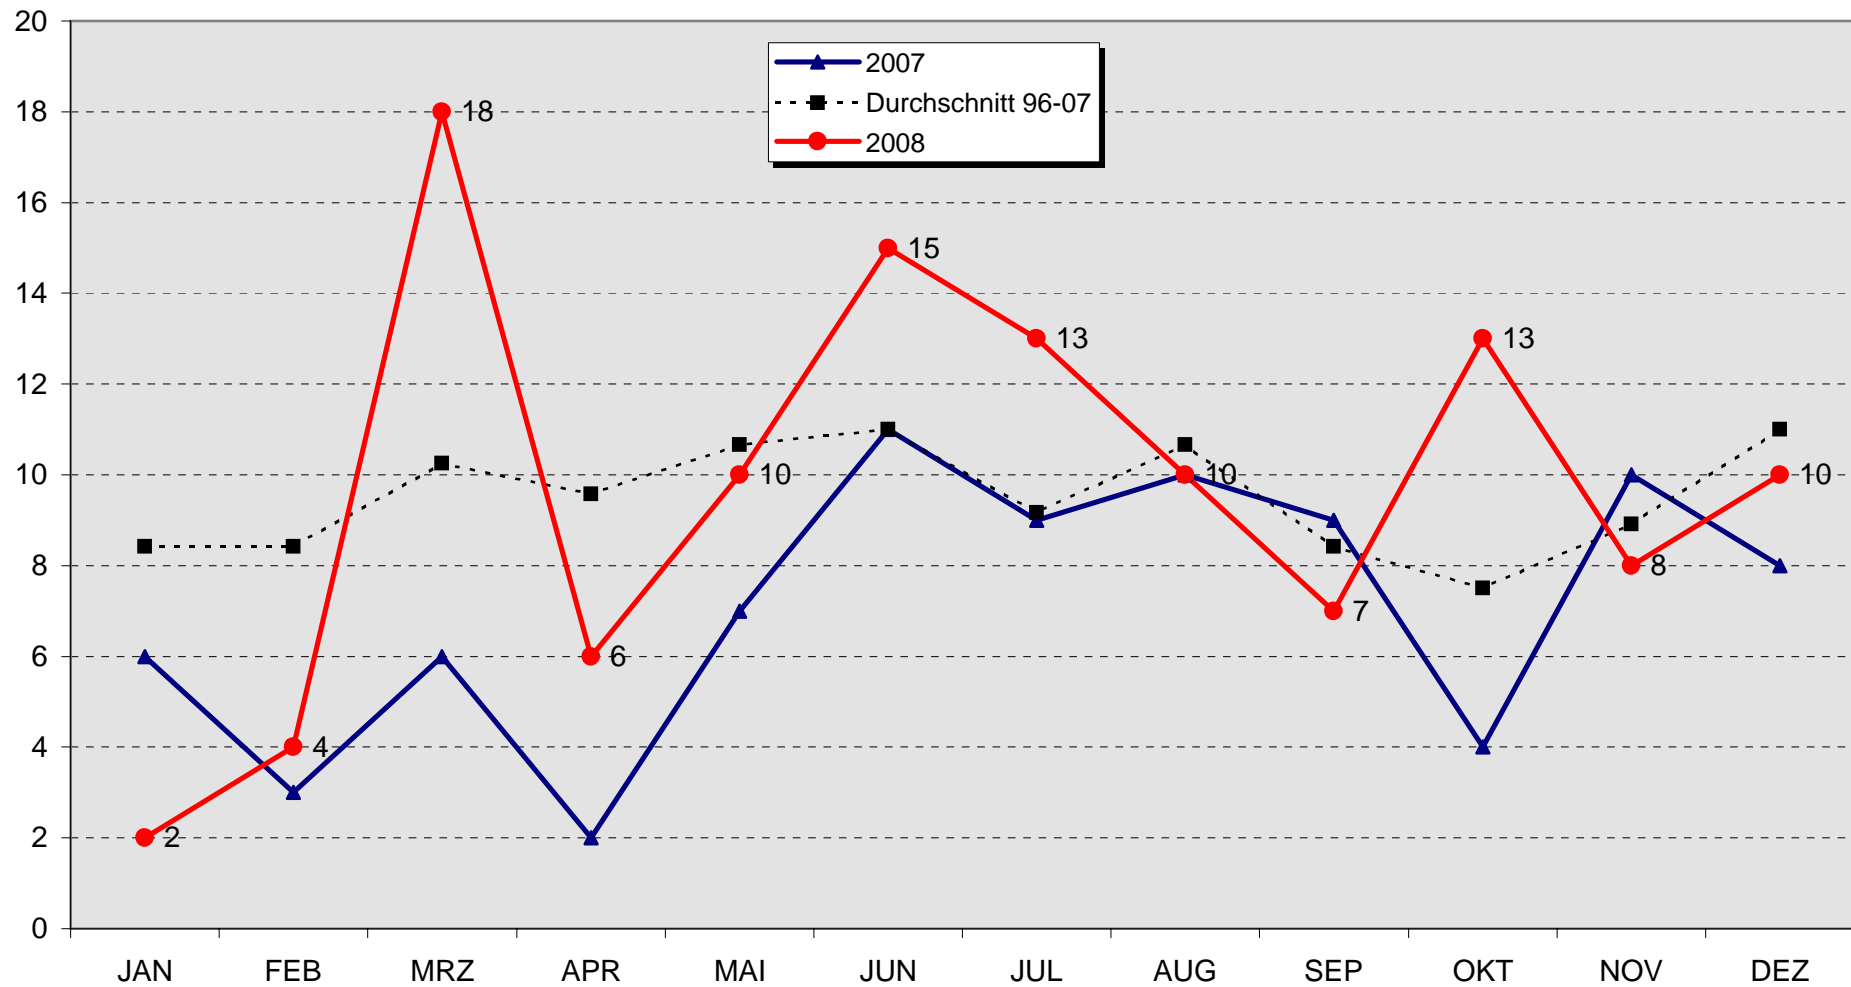

Jahresbericht DRK OV Flörsheim 2008

RD-Hintergrund FAE 901 (SEG) (Anzahl der Alarmierungen)