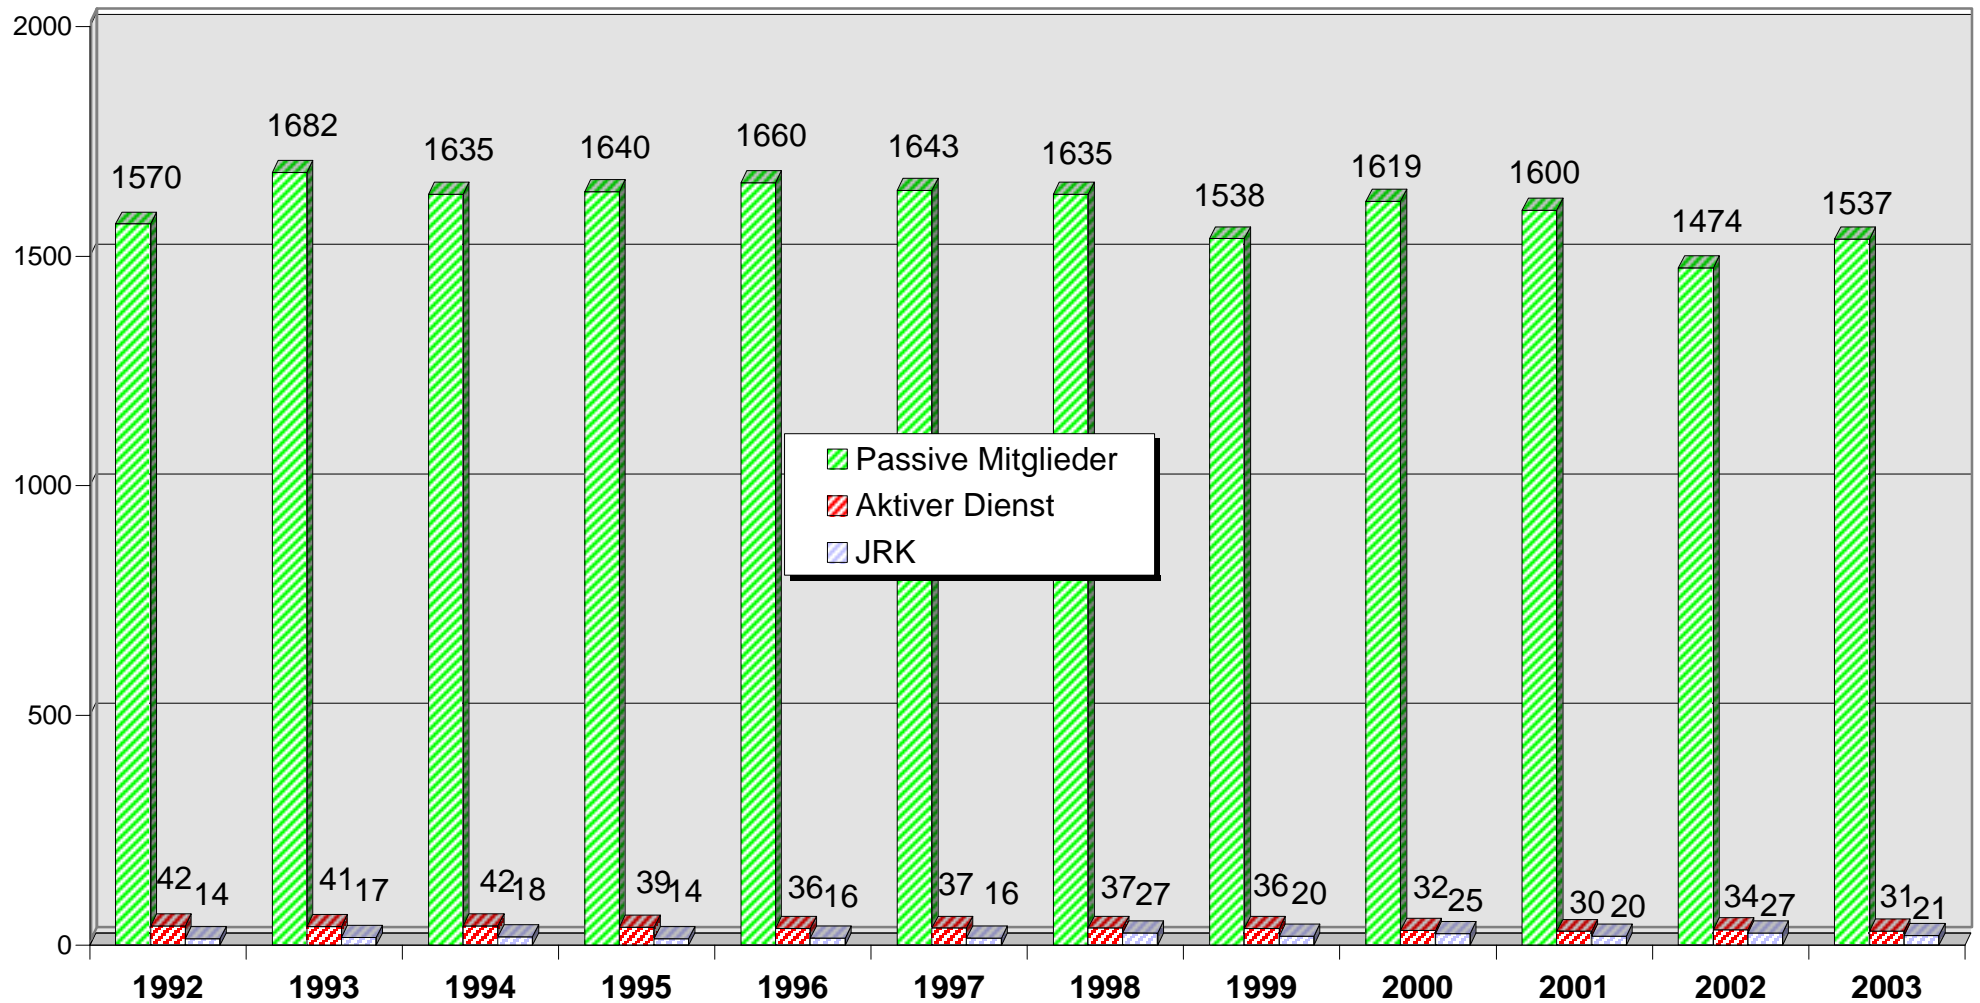

Jahresbericht DRK OV Flörsheim 2003

Daten & Fakten

1.537	Mitglieder
31	Aktive Mitglieder, davon 26 mit Funkalarmempfänger (FAE)
21	Aktive Mitglieder im Jugendrotkreuz (ohne Betreuer)
5	Einsatzfahrzeuge
11.267	geleistete Stunden

Jahresbericht DRK OV Flörsheim 2003

Mitglieder/Personalentwicklung