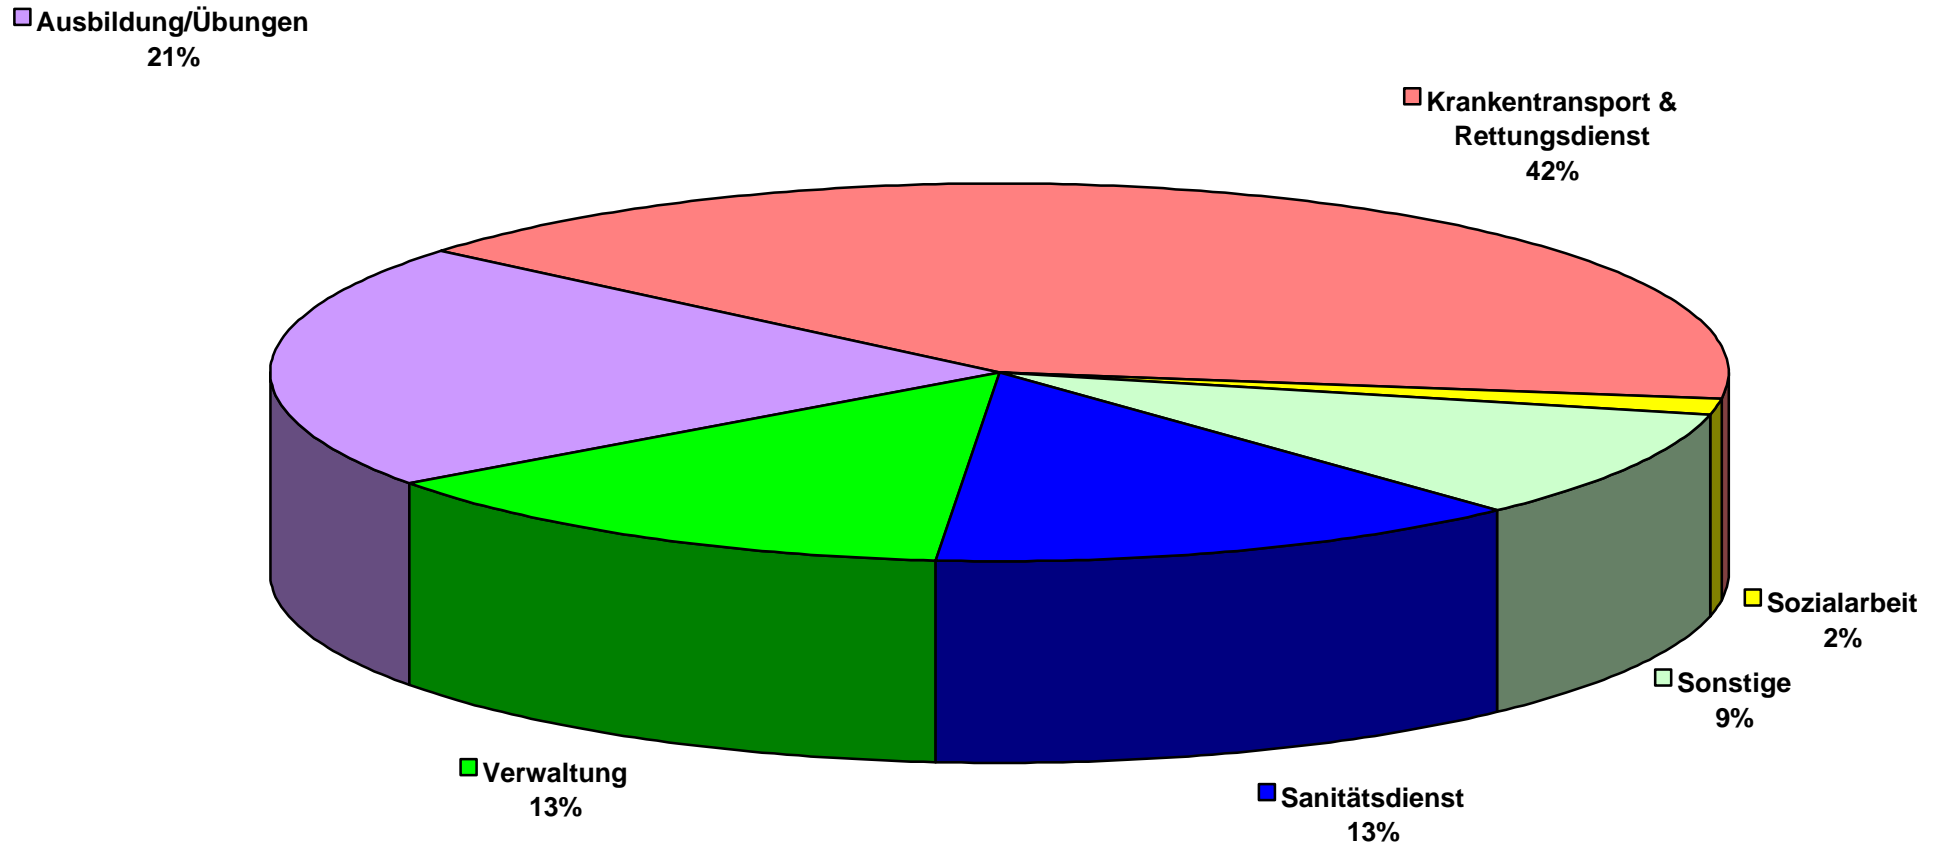

Jahresbericht DRK OV Flörsheim 2003

Aufteilung der Tätigkeitsfelder