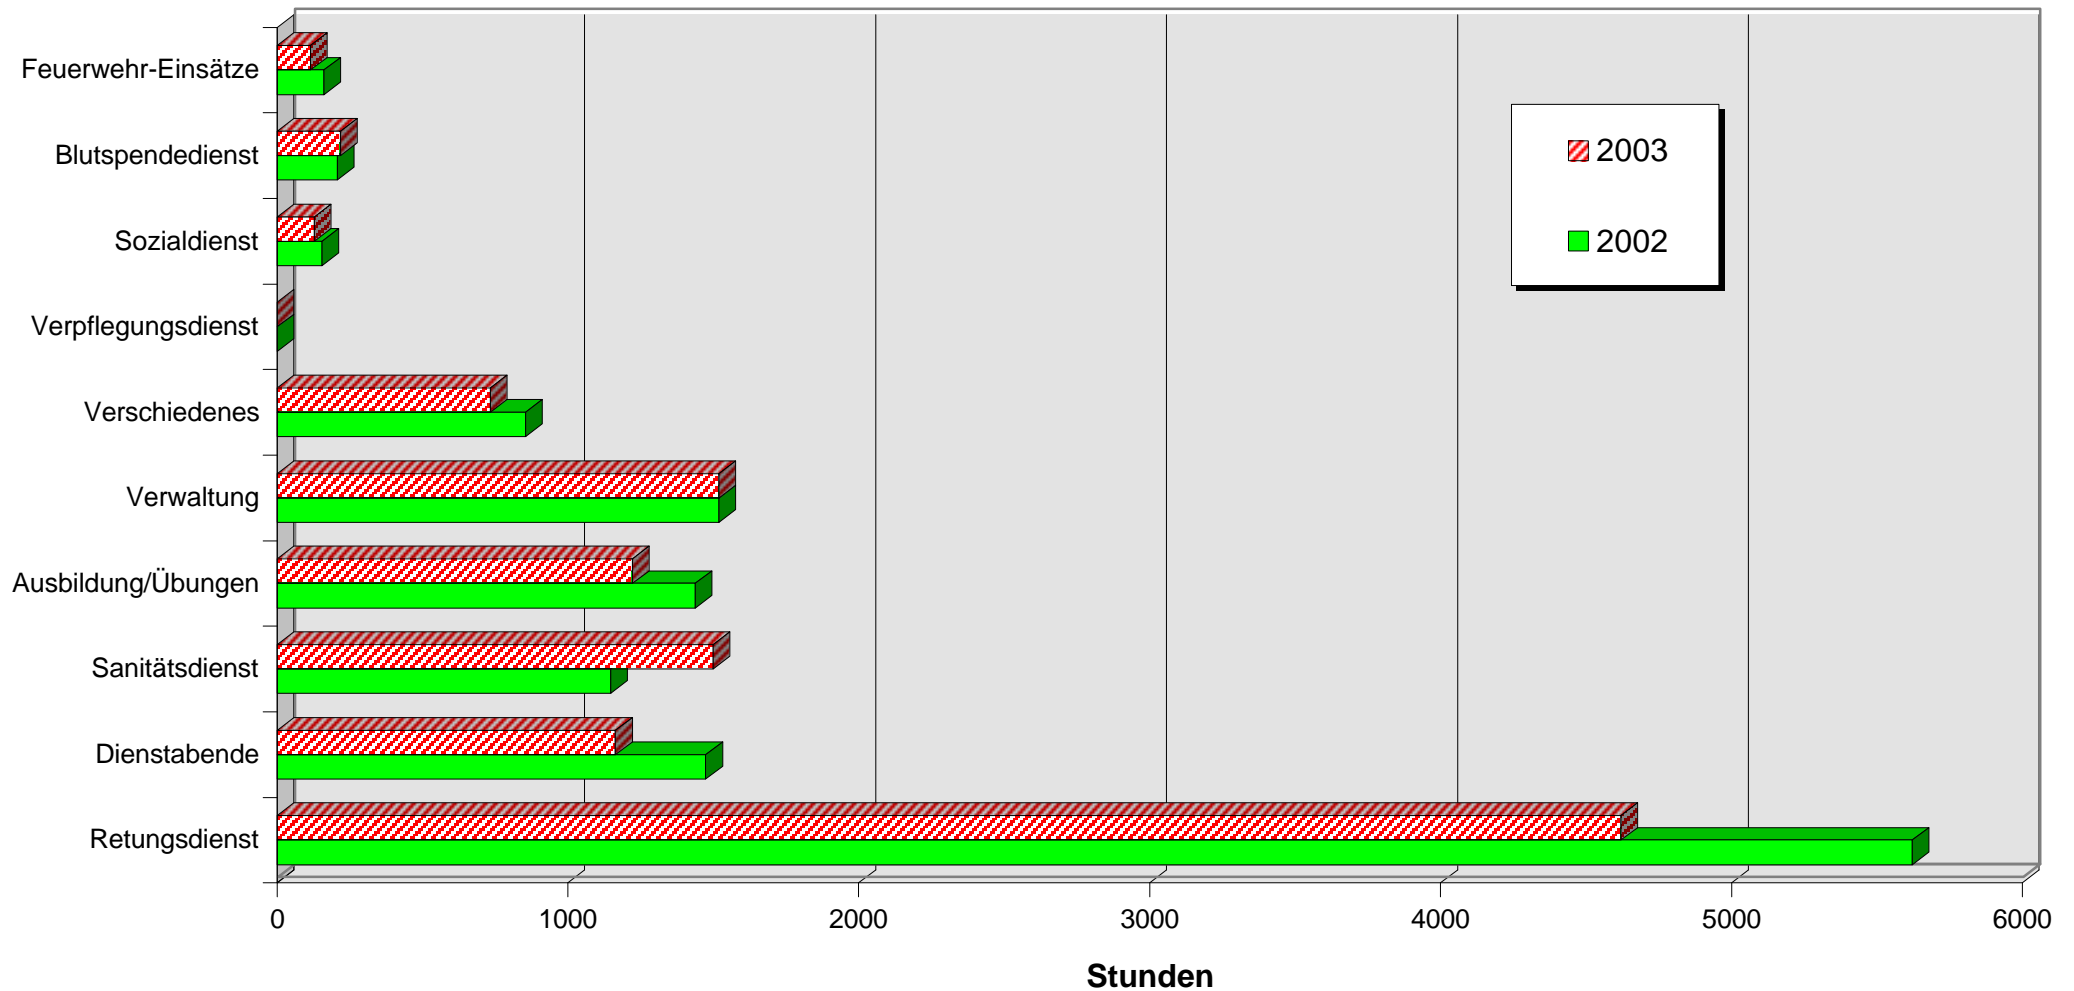

Jahresbericht DRK OV Flörsheim 2003

Entwicklung der Tätigkeitsfelder