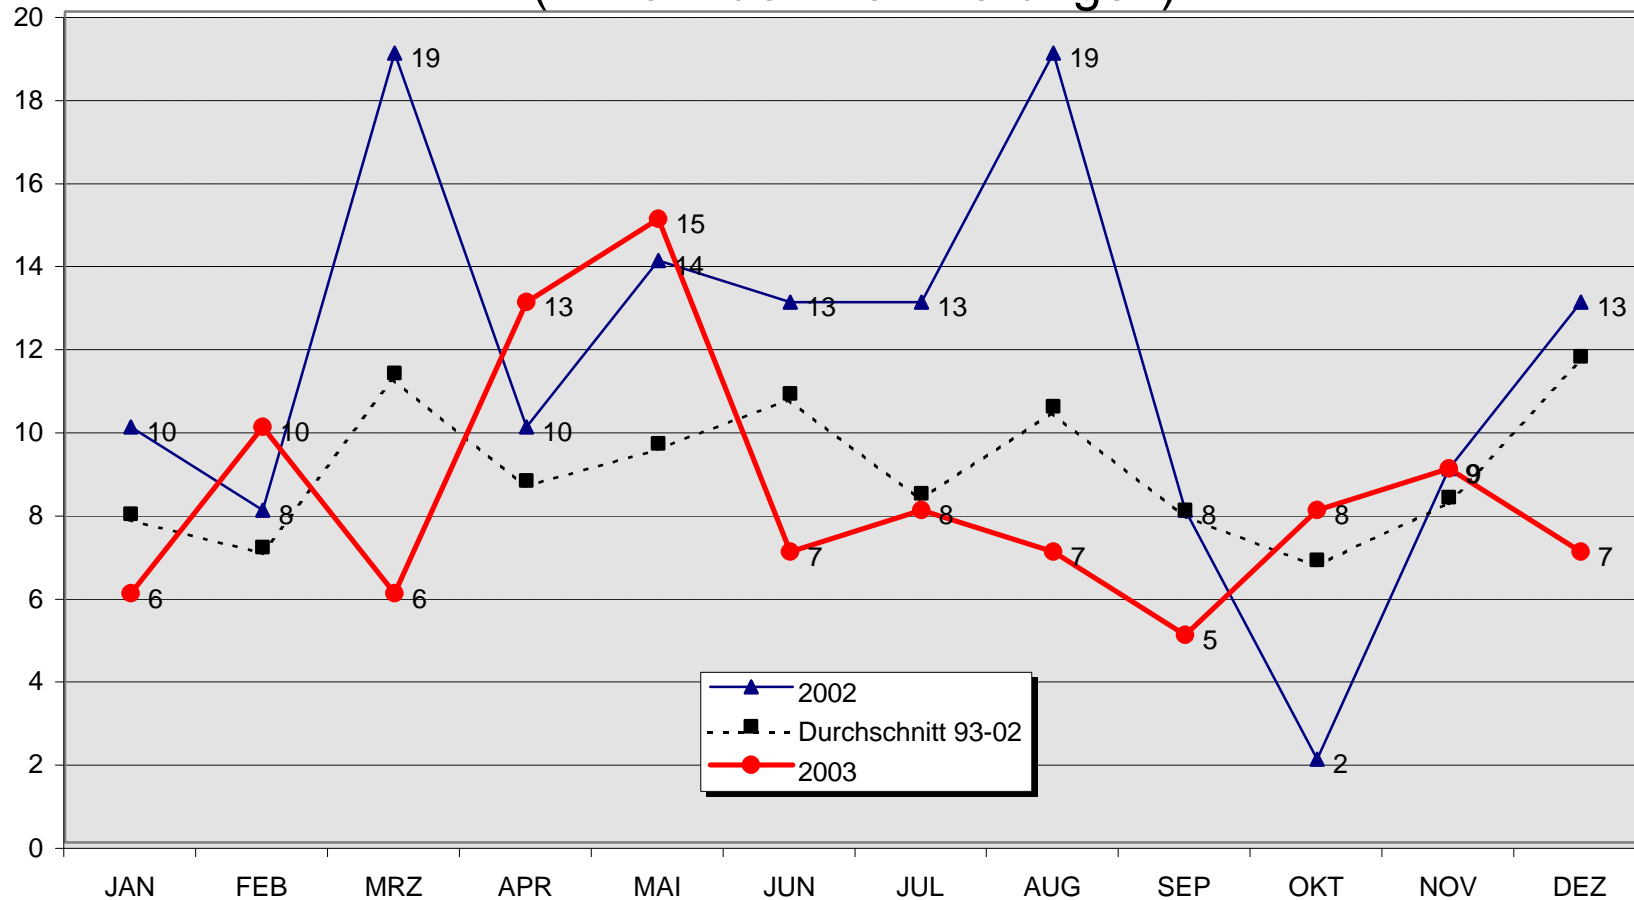

Jahresbericht DRK OV Flörsheim 2003

RD-Hintergrund FAE 901 (SEG) (Anzahl der Alarmierungen)