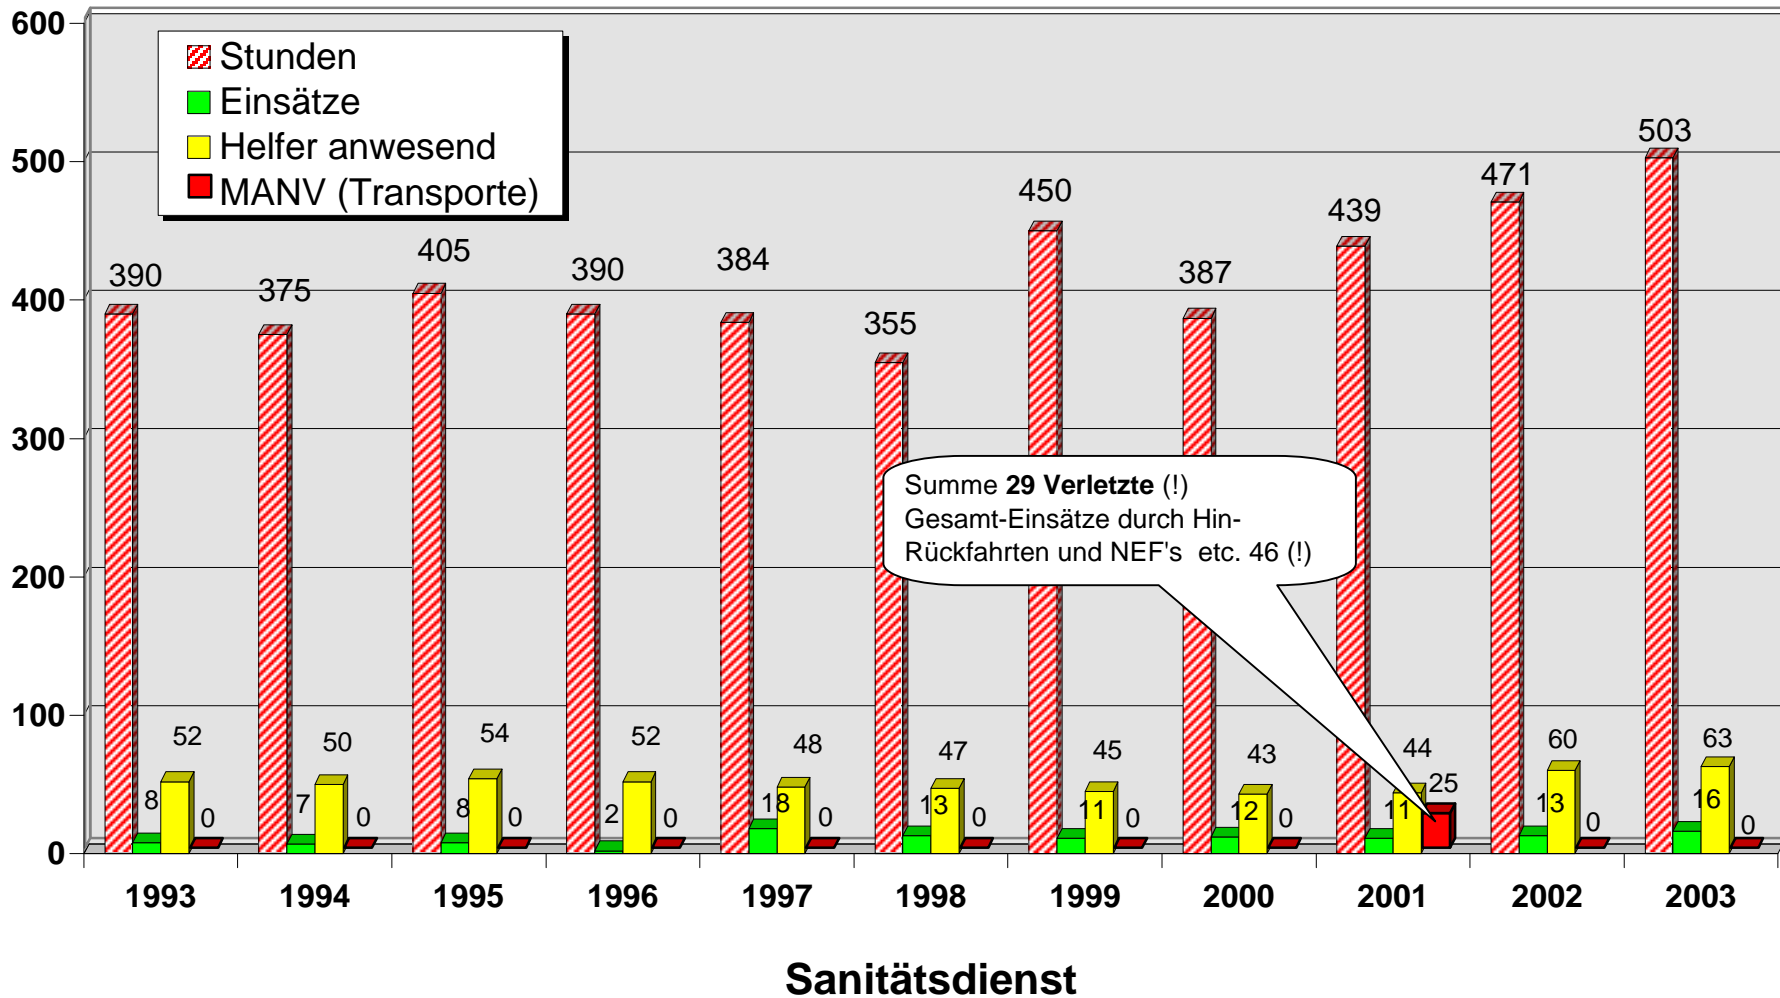

Jahresbericht DRK OV Flörsheim 2003

Fastnachtsumzug FNC