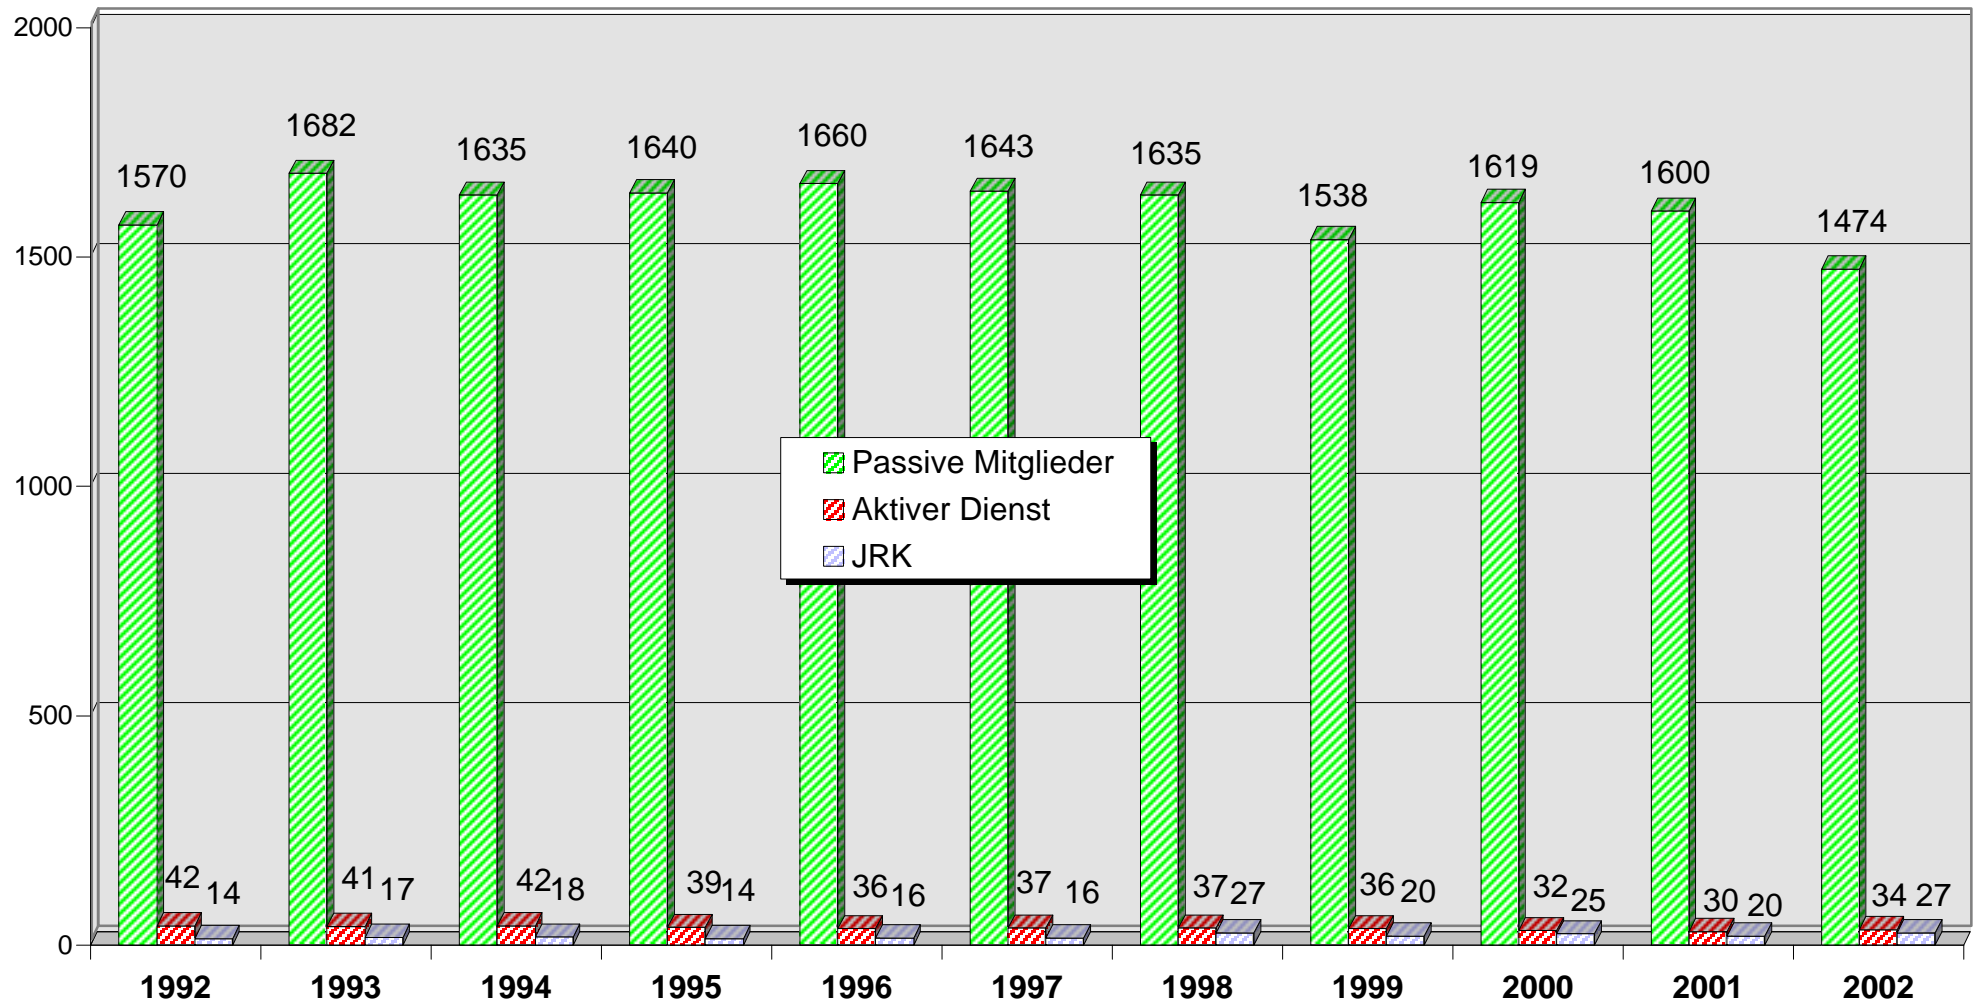

Jahresbericht DRK OV Flörsheim 2002

Daten & Fakten

1.474	Mitglieder
34	Aktive Mitglieder, davon 29 mit Funkalarmempfänger (FAE)
27	Aktive Mitglieder im Jugendrotkreuz (o.Betreuer)
5	Einsatzfahrzeuge
12.578	geleistete Stunden

Jahresbericht DRK OV Flörsheim 2002

Mitglieder/Personalentwicklung