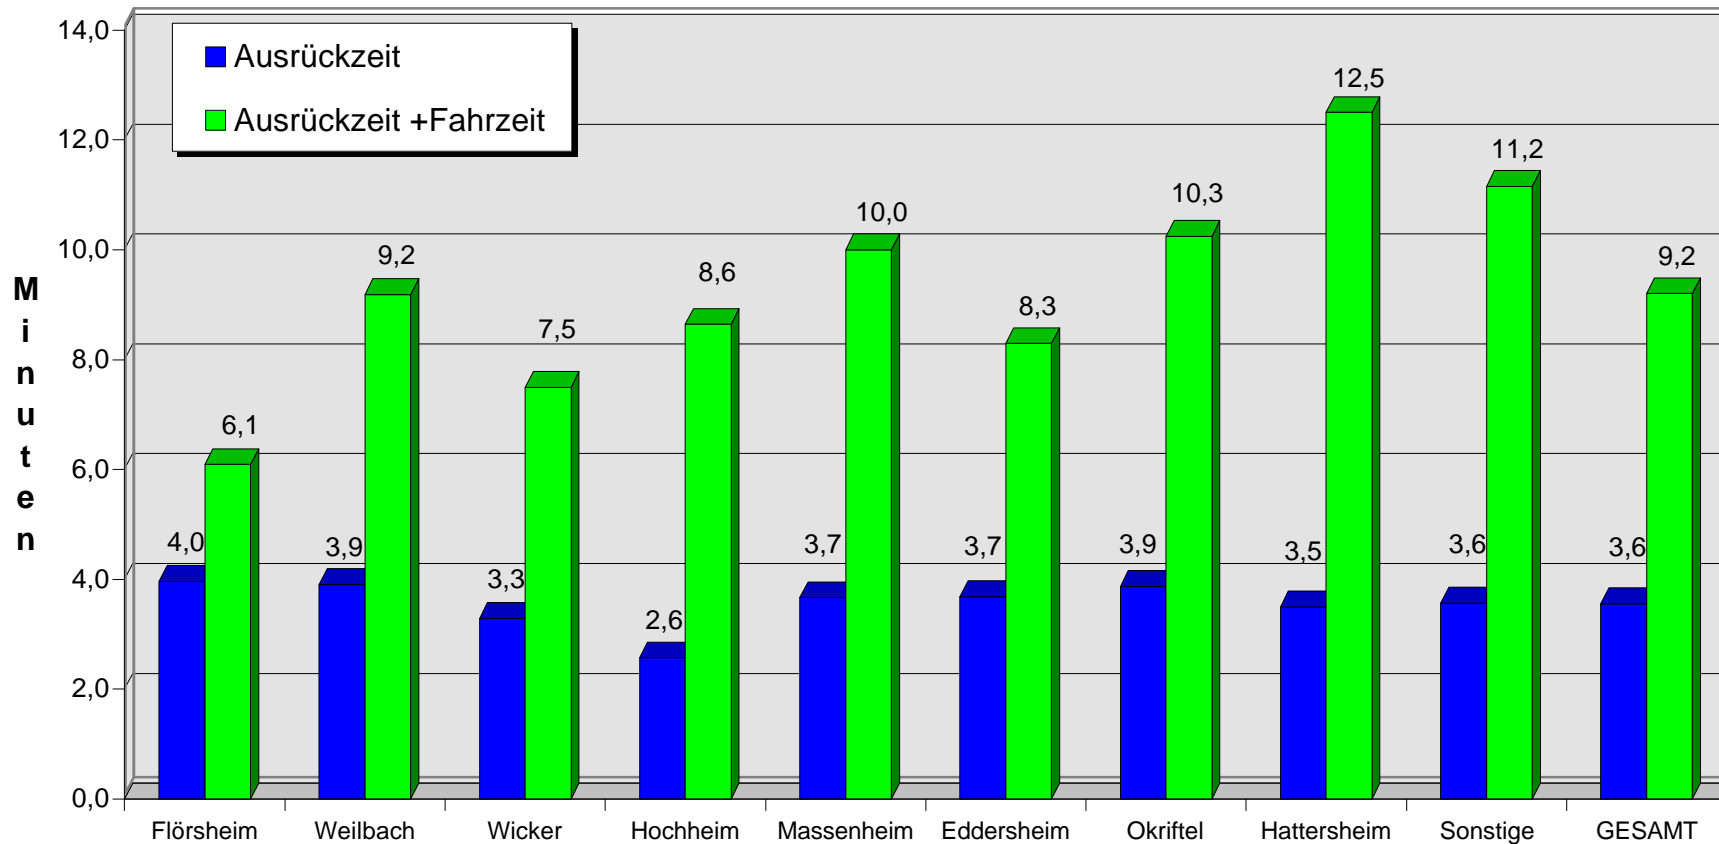

Jahresbericht DRK OV Flörsheim 2002

RD-Hintergrunddienst FAE 901 (SEG)

(Einsatzzeiten nach Einsatzorten)

Ausgewertet wurden 138 Alarmierungen ohne "Normalfahrten"!, davon 44 FW-Einsätze)