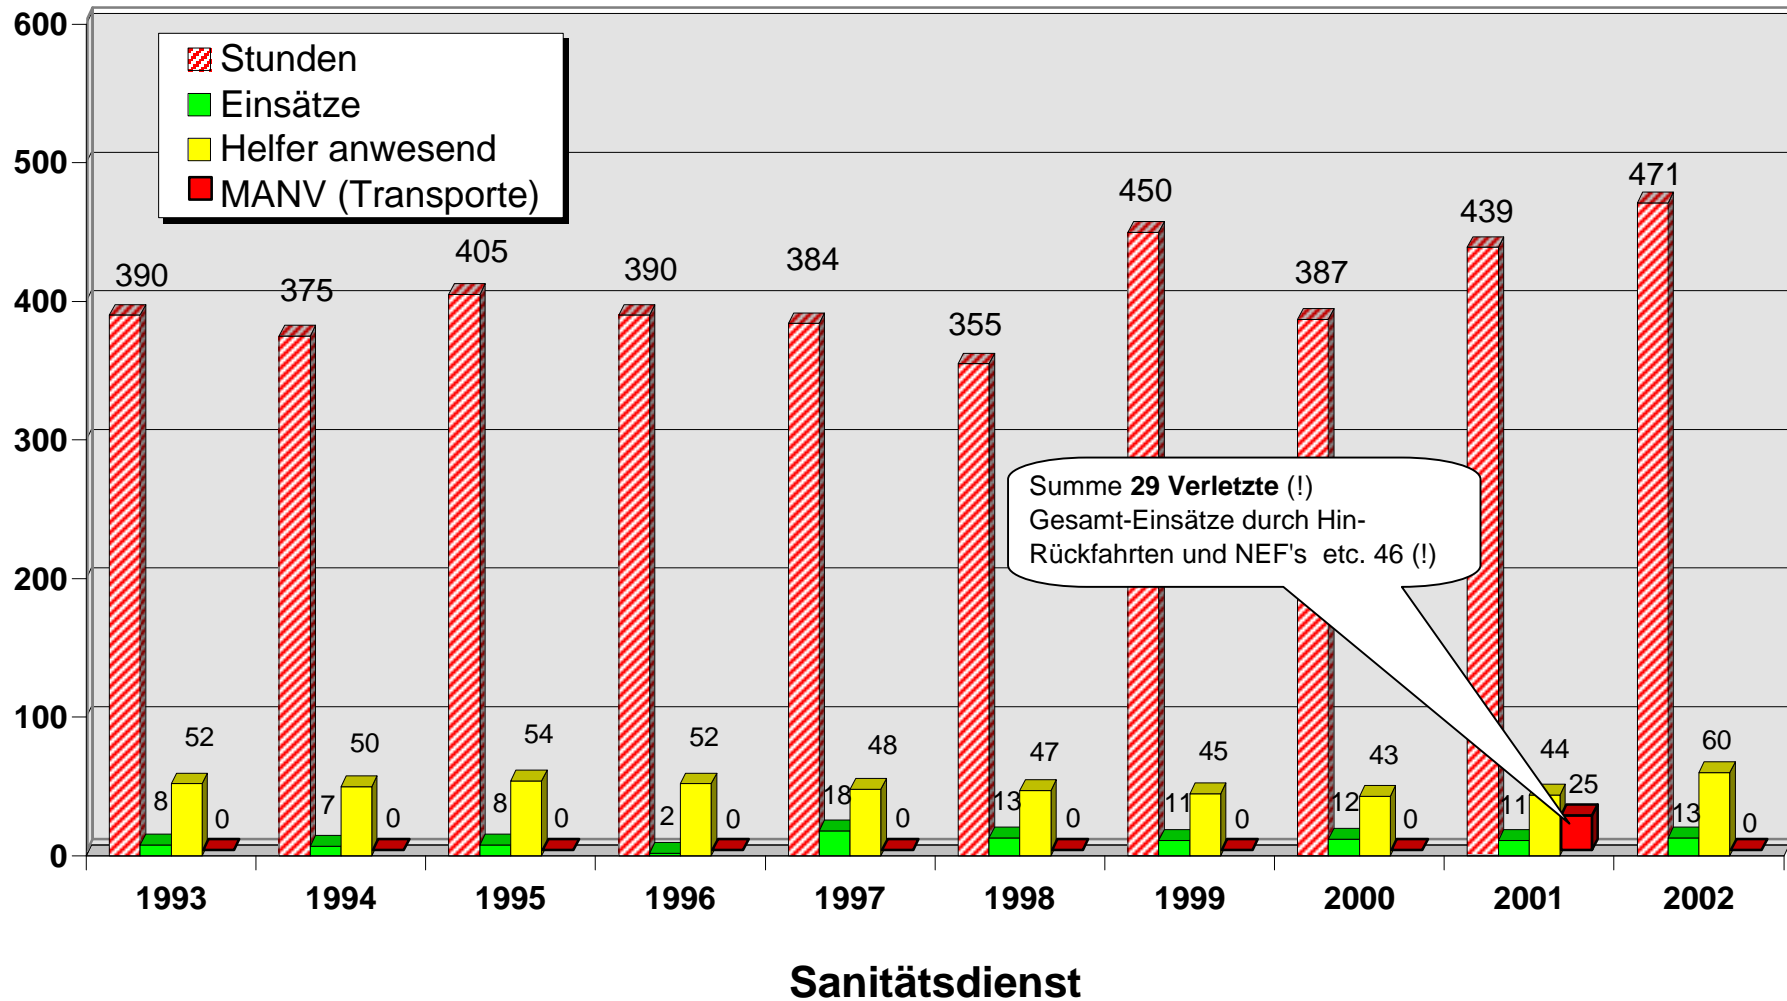

Jahresbericht DRK OV Flörsheim 2002

Fastnachtsumzug FNC