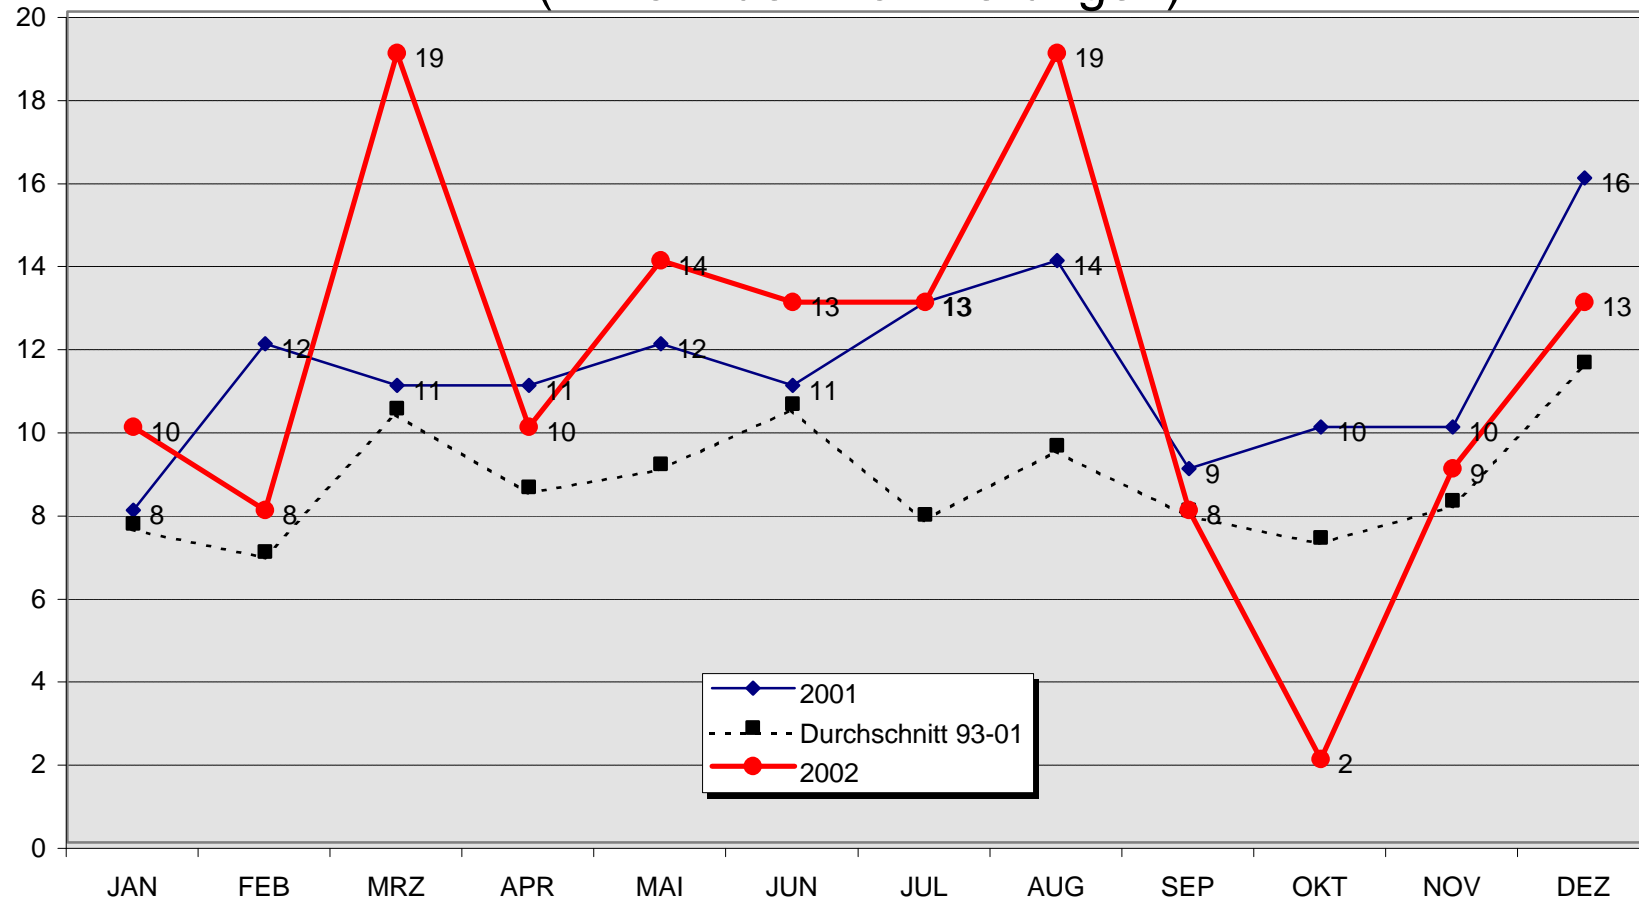

Jahresbericht DRK OV Flörsheim 2002

RD-Hintergrund FAE 901 (SEG) (Anzahl der Alarmierungen)