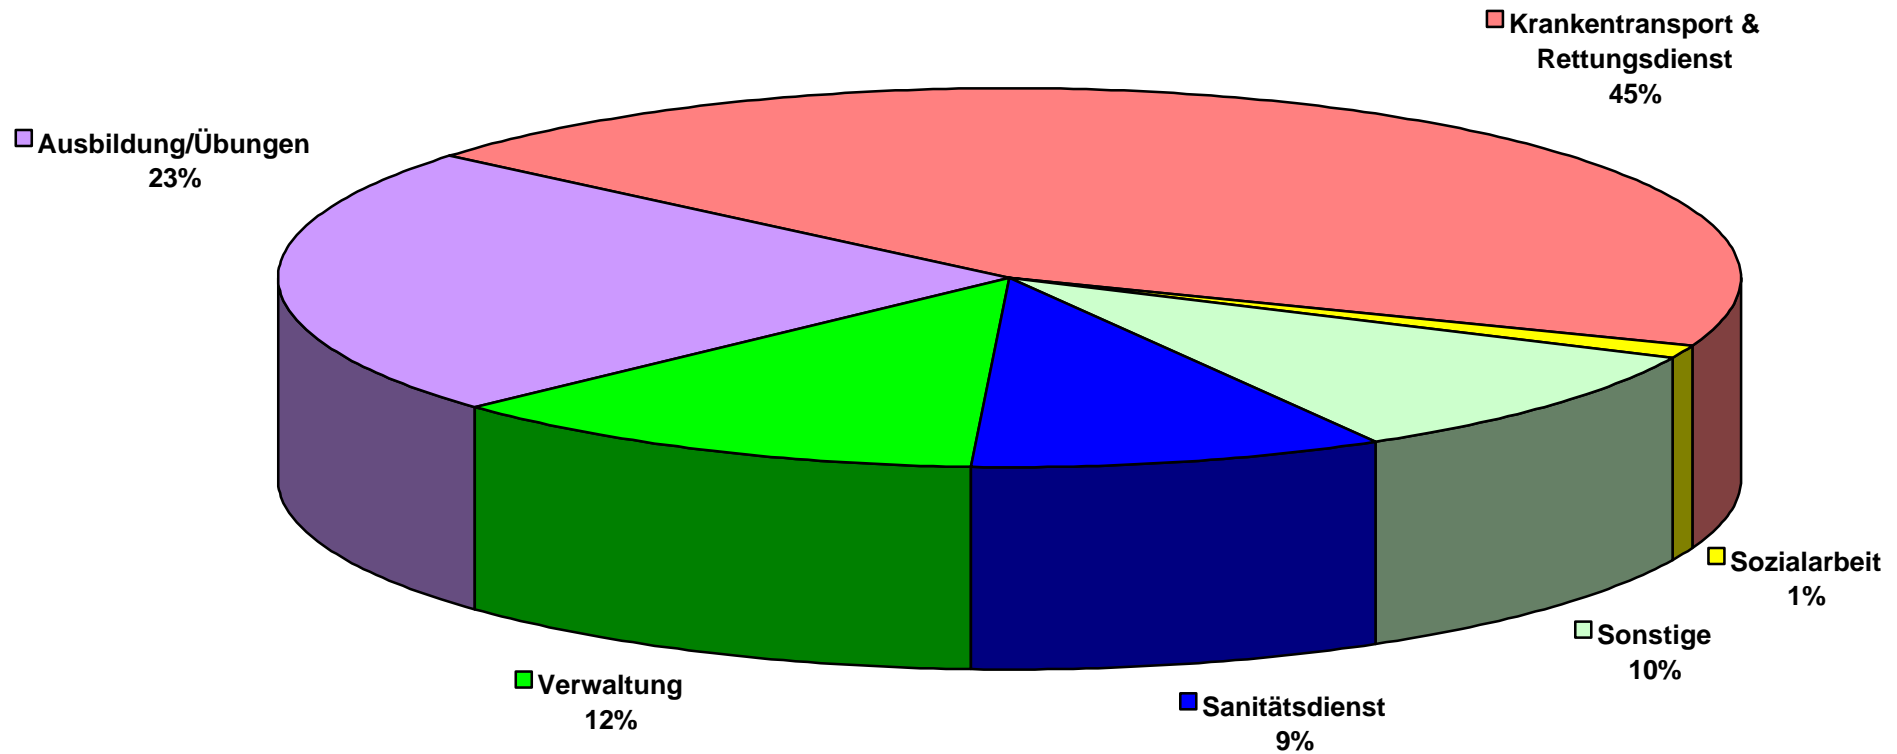

Jahresbericht DRK OV Flörsheim 2002

Aufteilung der Tätigkeitsfelder