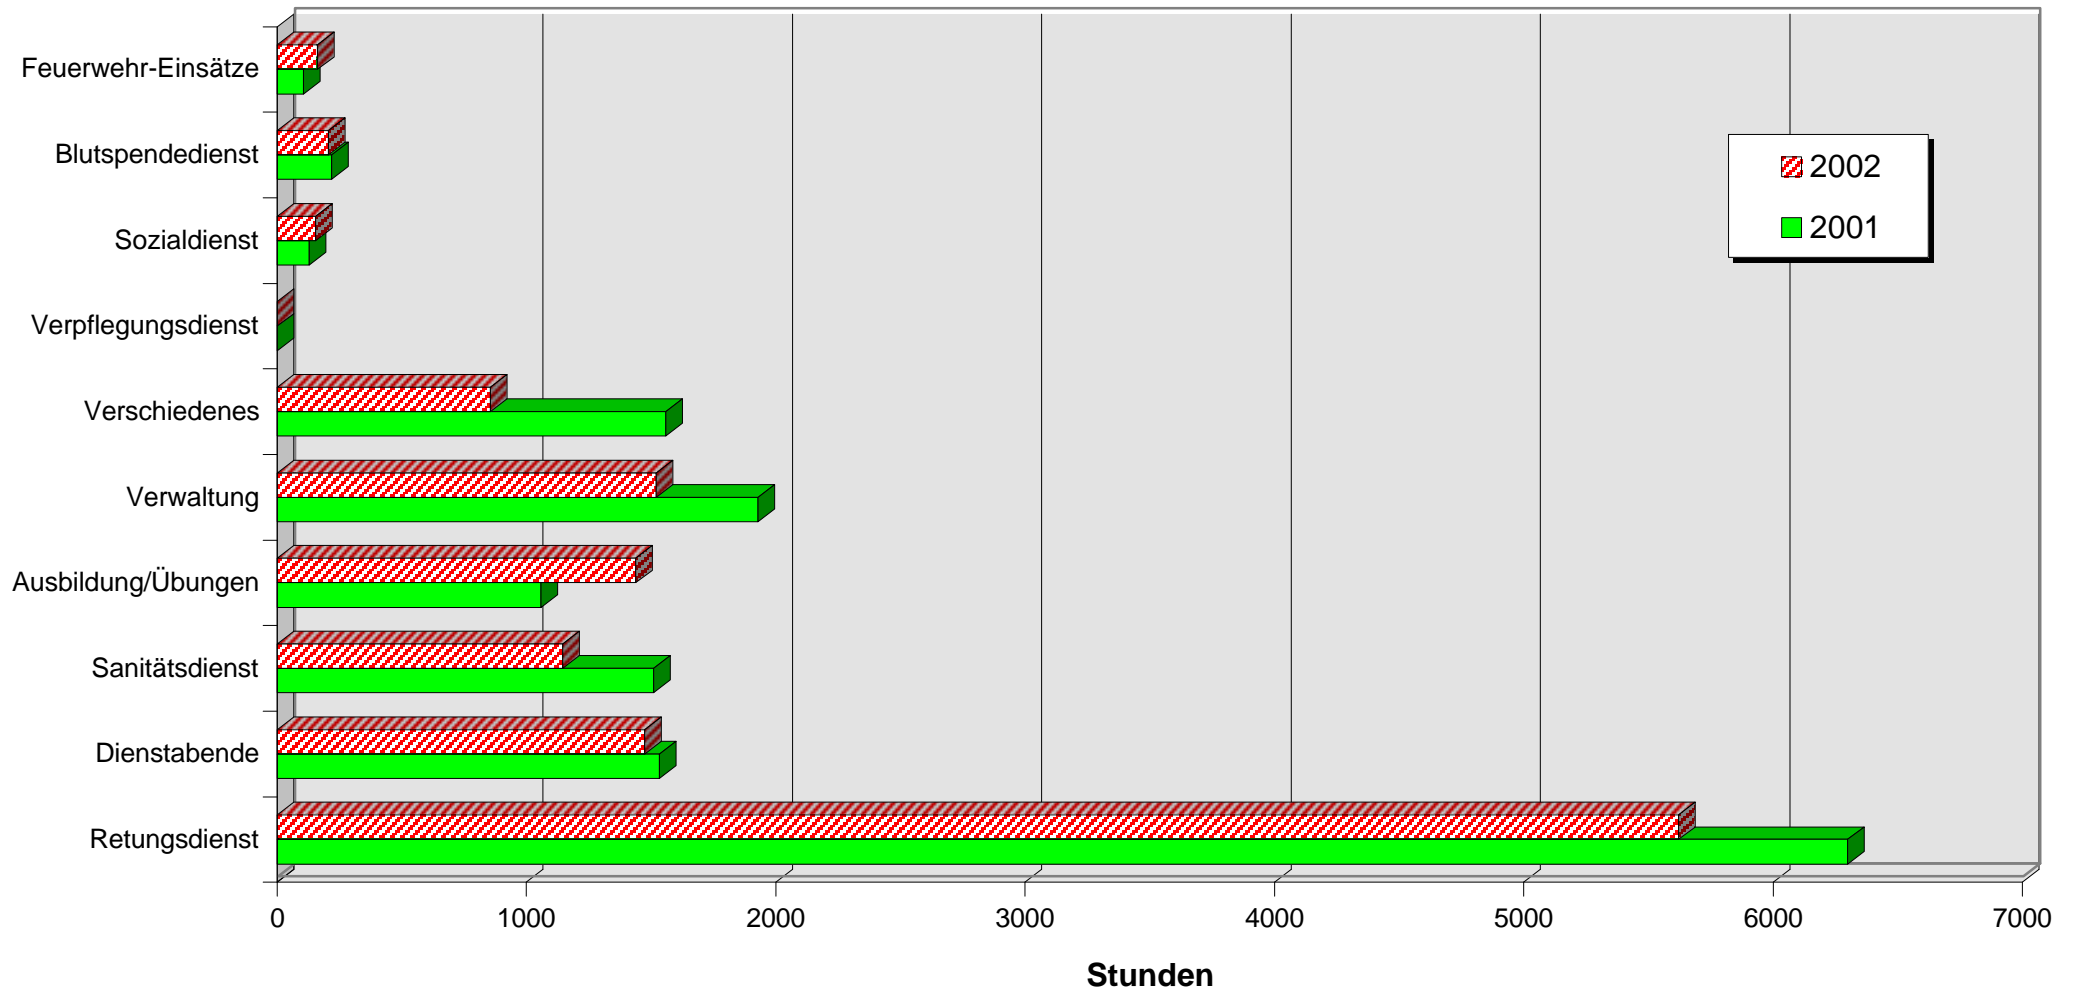

Jahresbericht DRK OV Flörsheim 2002

Entwicklung der Tätigkeitsfelder