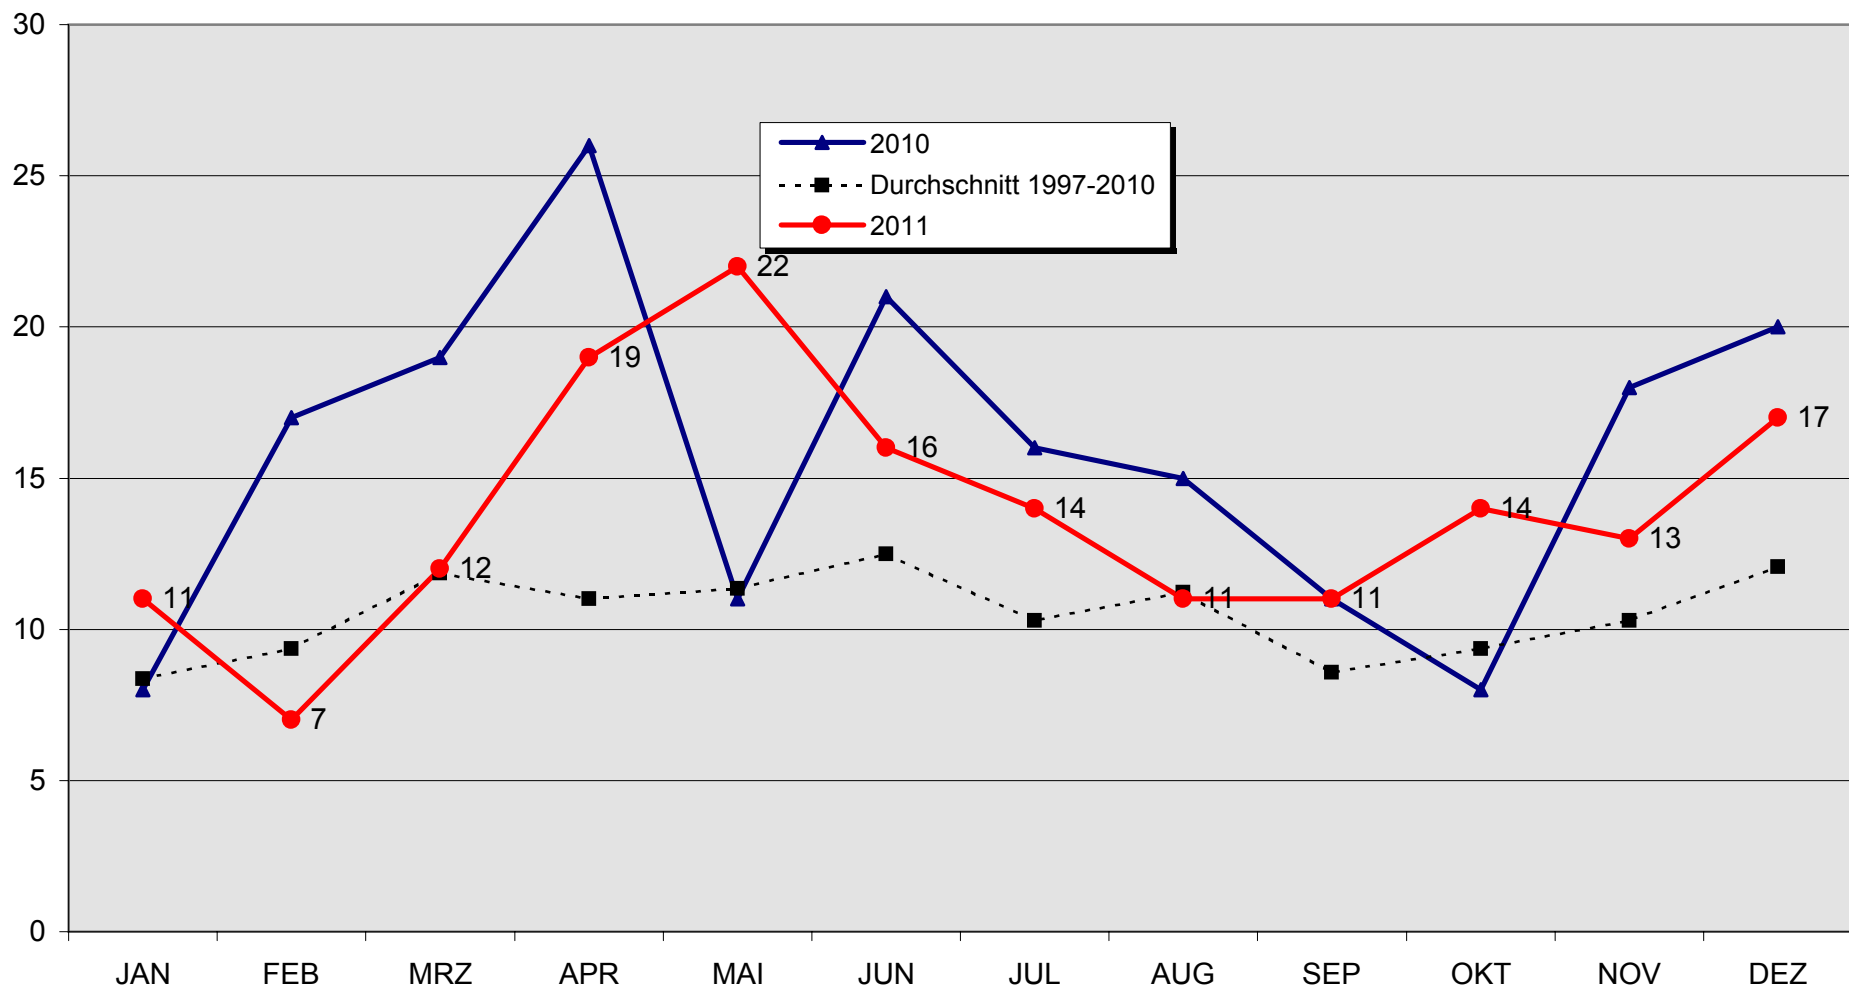

Jahresbericht DRK OV Flörsheim 2011

RD-Hintergrund FAE 901 (SEG) (Anzahl der Alarmierungen)