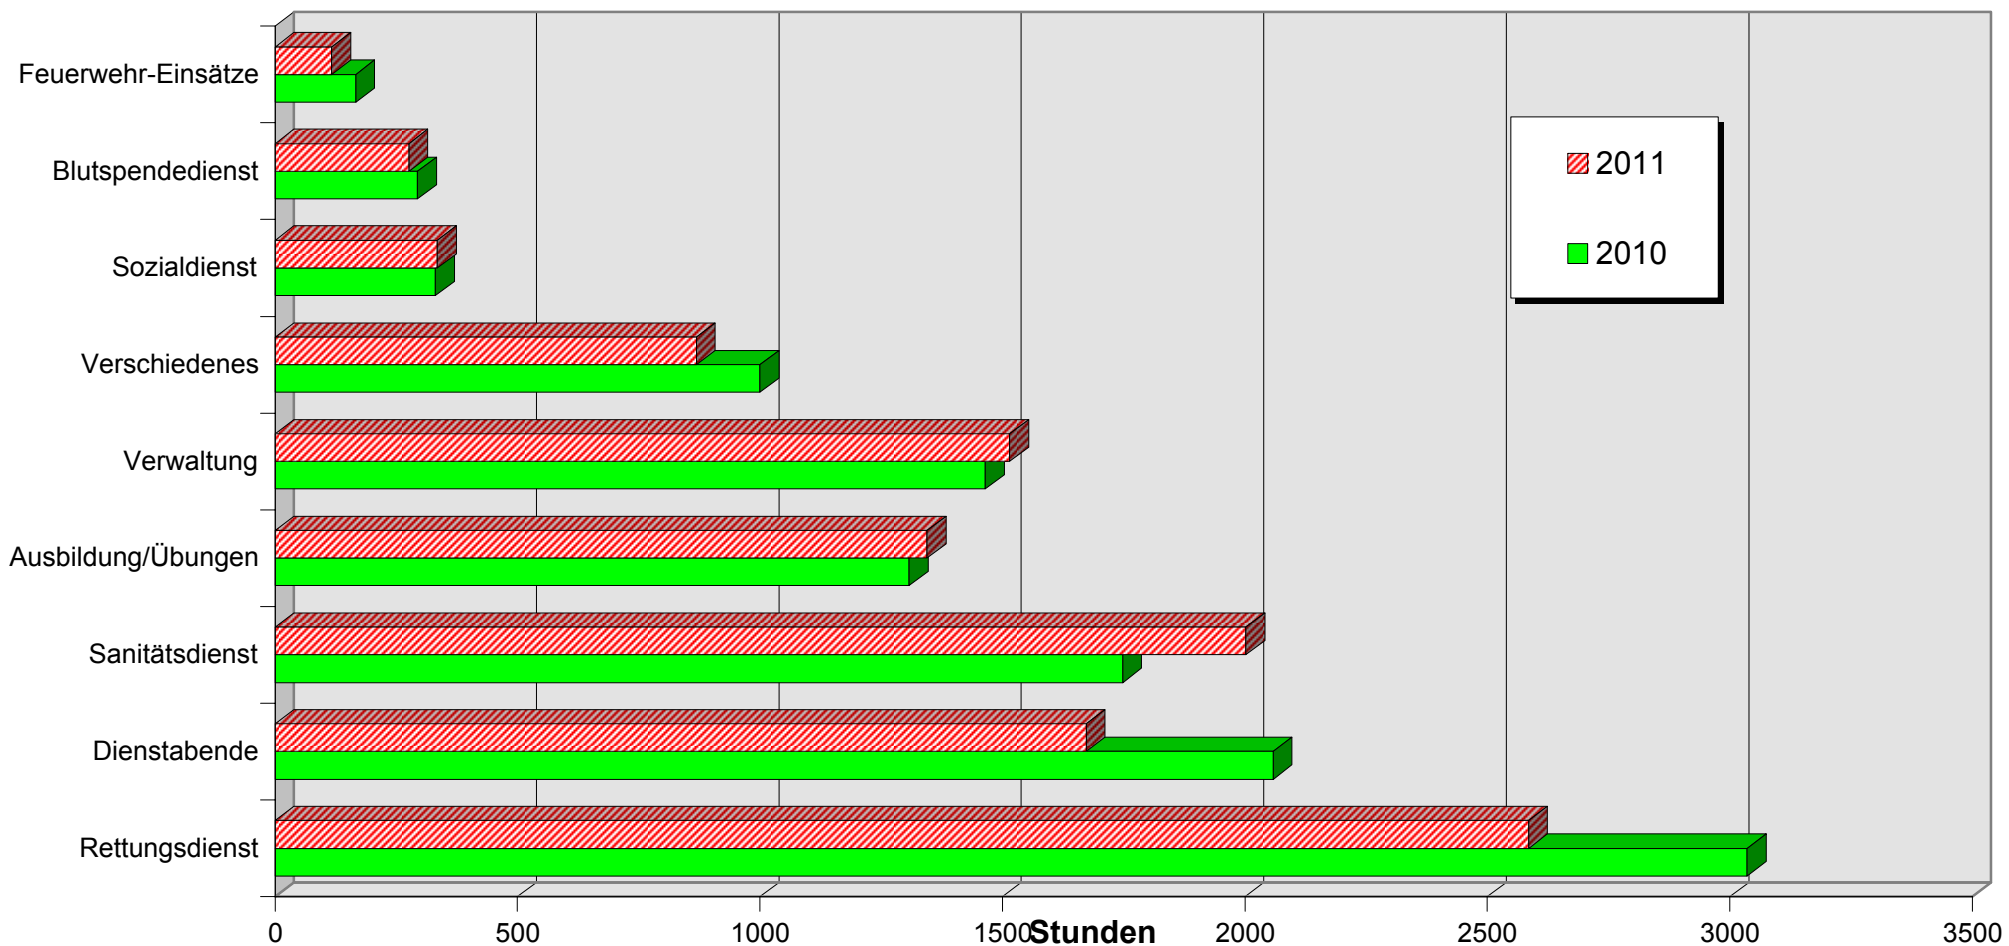

Jahresbericht DRK OV Flörsheim 2011

Entwicklung der Tätigkeitsfelder