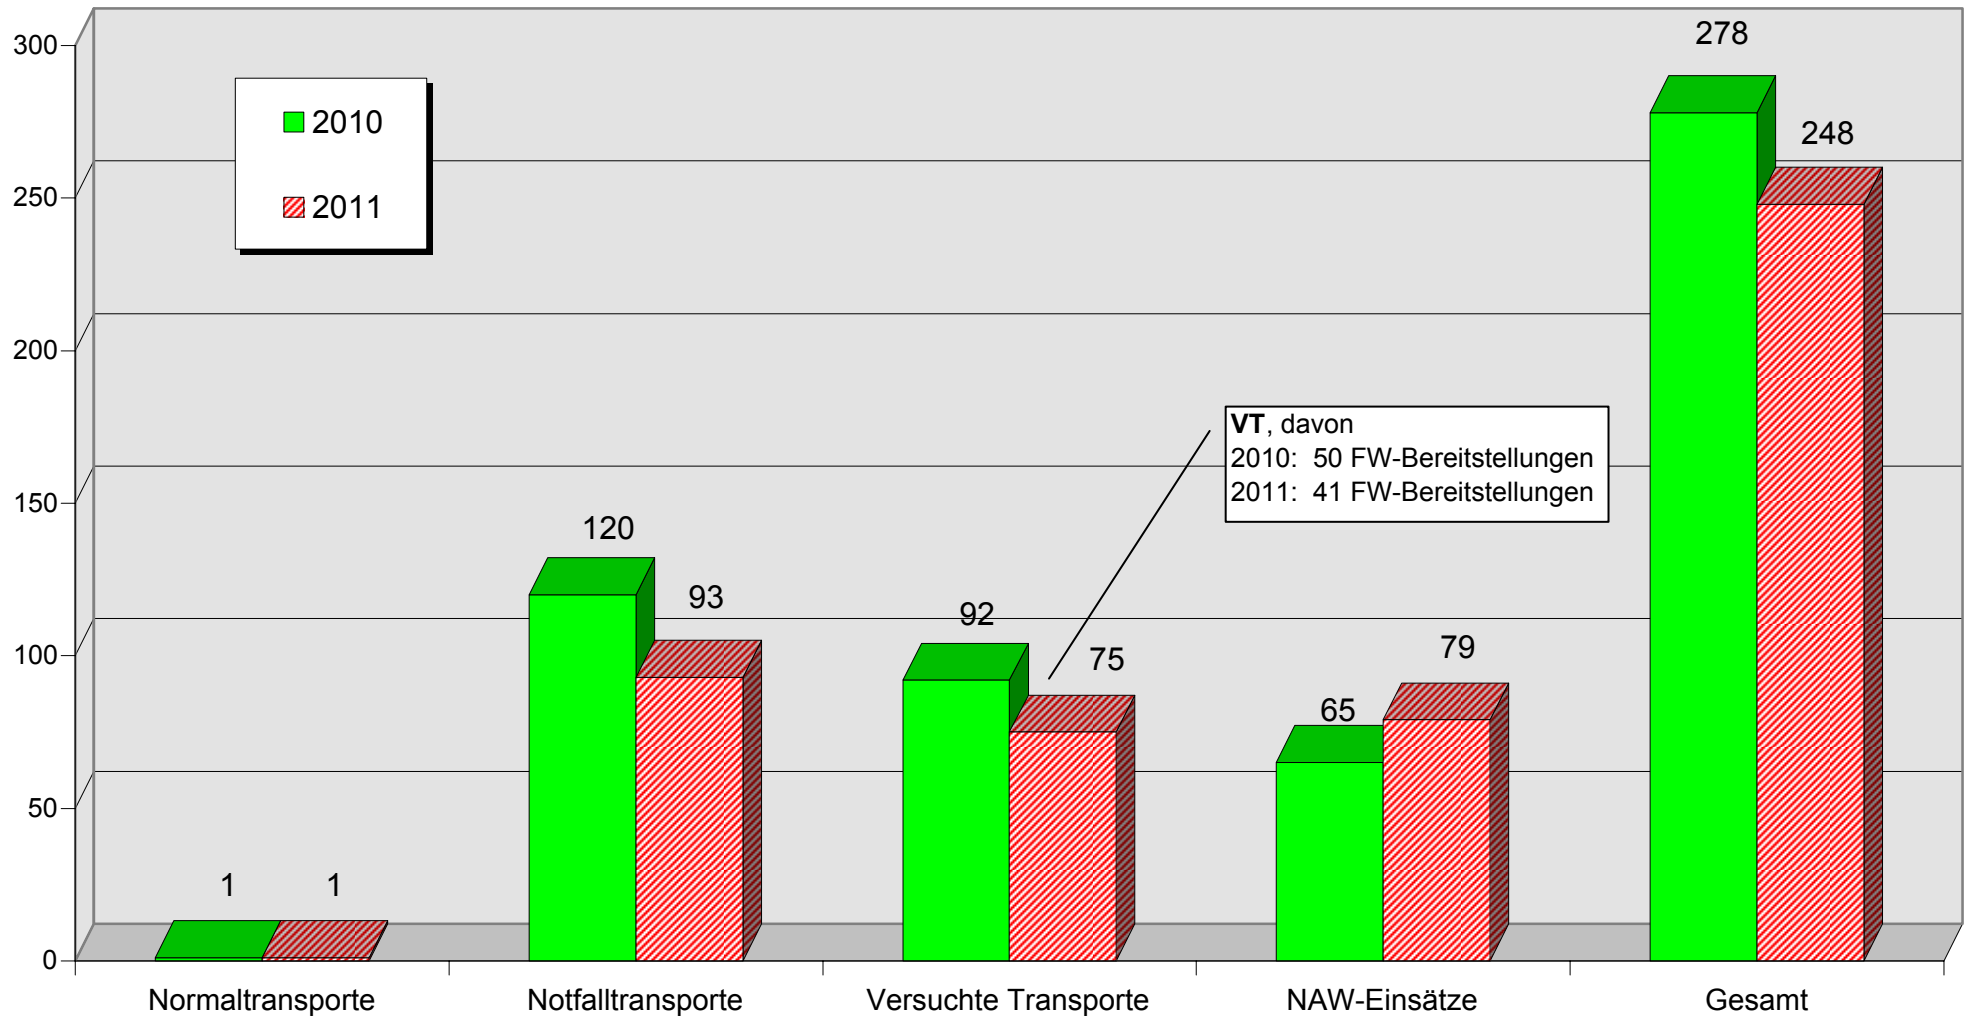

Jahresbericht DRK OV Flörsheim 2011

RD-Hintergrunddienst FAE 901 (OV Fahrzeuge "SEG")