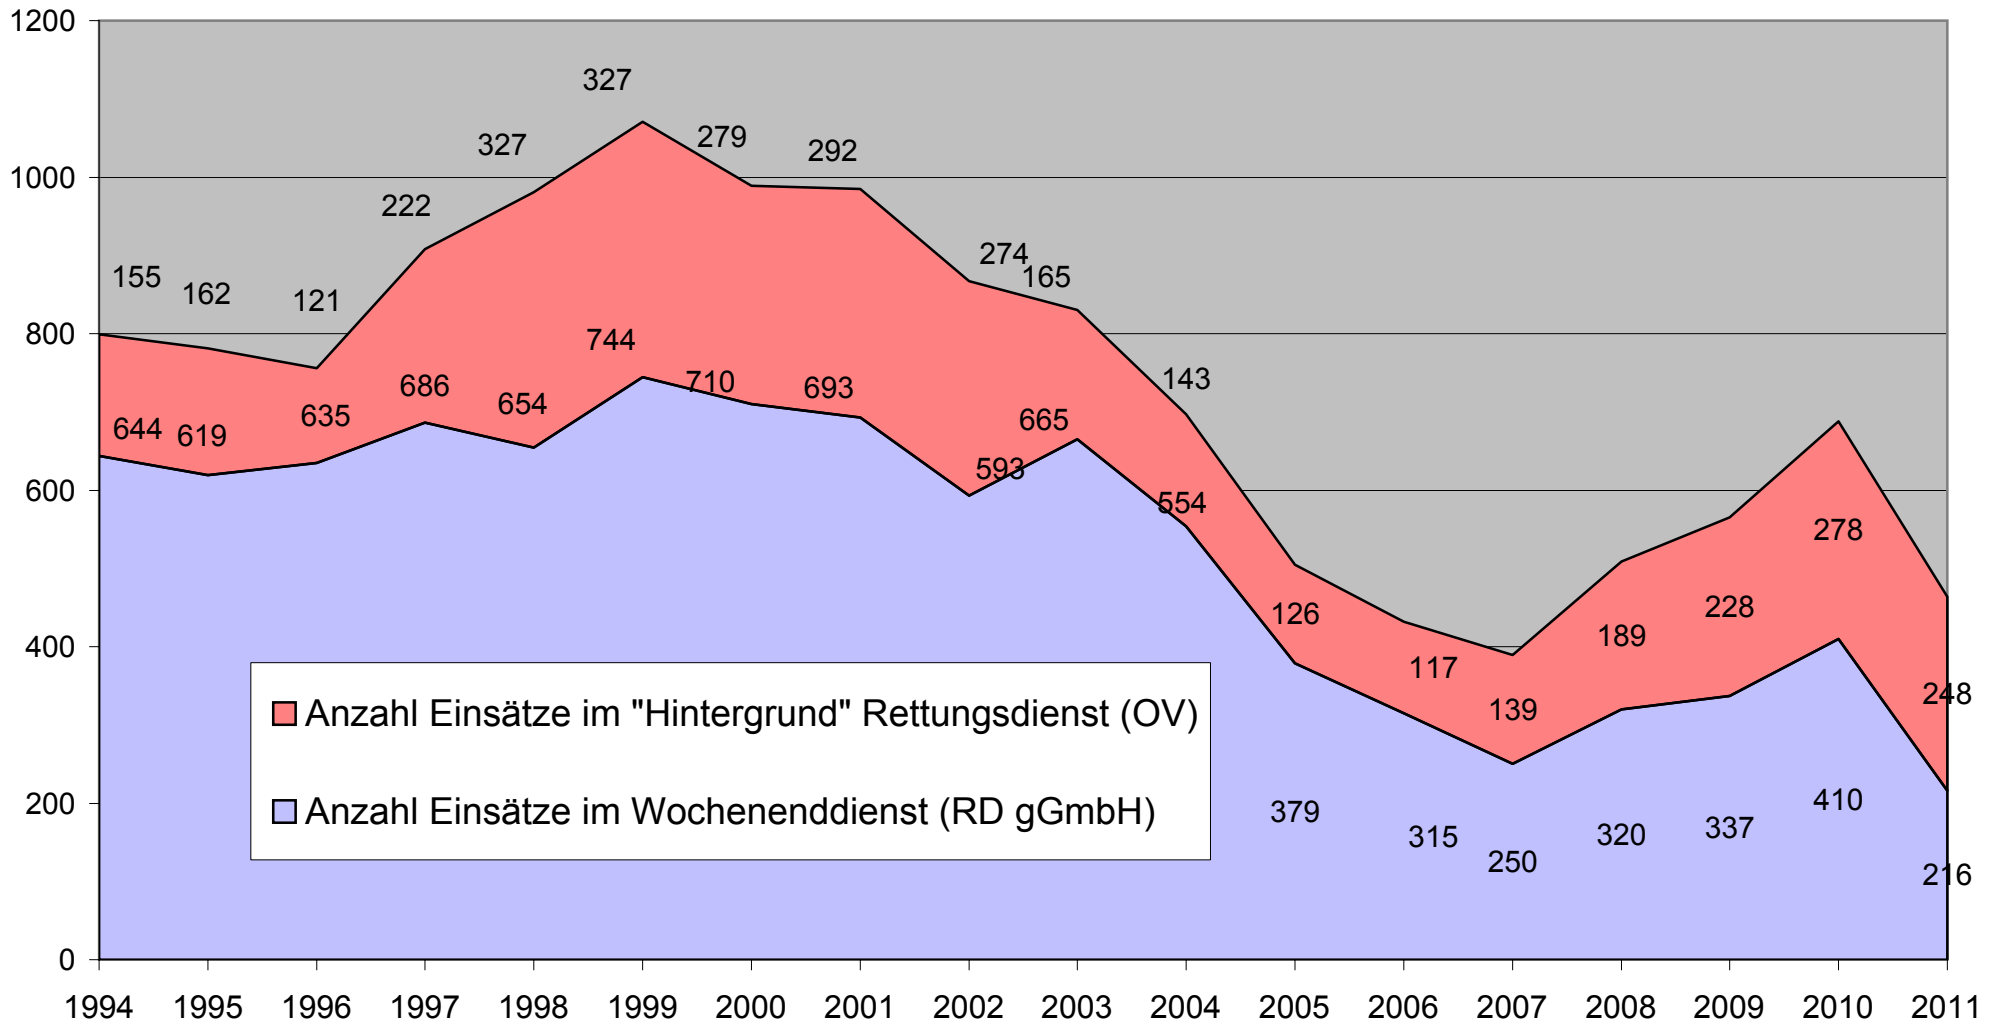

Jahresbericht DRK OV Flörsheim 2011

Entwicklung ehrenamtlich geleisteter Rettungsdienst