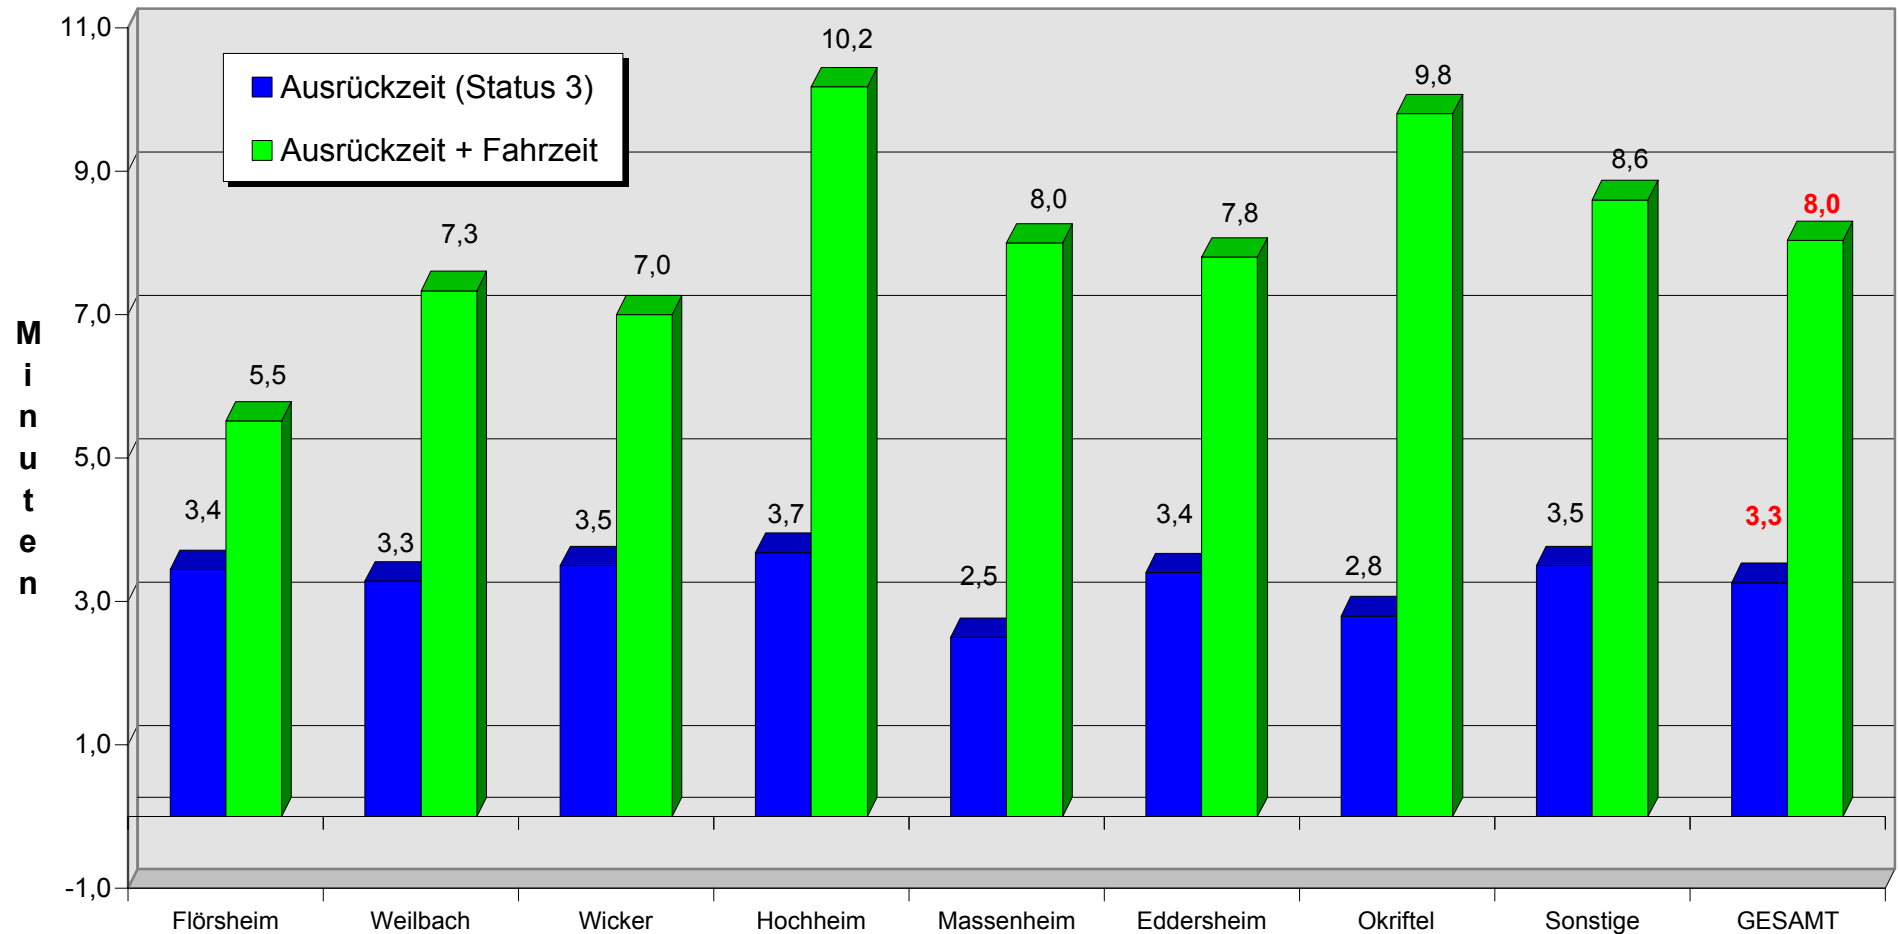

Jahresbericht DRK OV Flörsheim 2011

RD-Hintergrunddienst FAE 901 (SEG)

(Einsatzzeiten nach Einsatzorten)

Ausgewertet wurden **152** Alarmierungen ohne "Normalfahrten" !