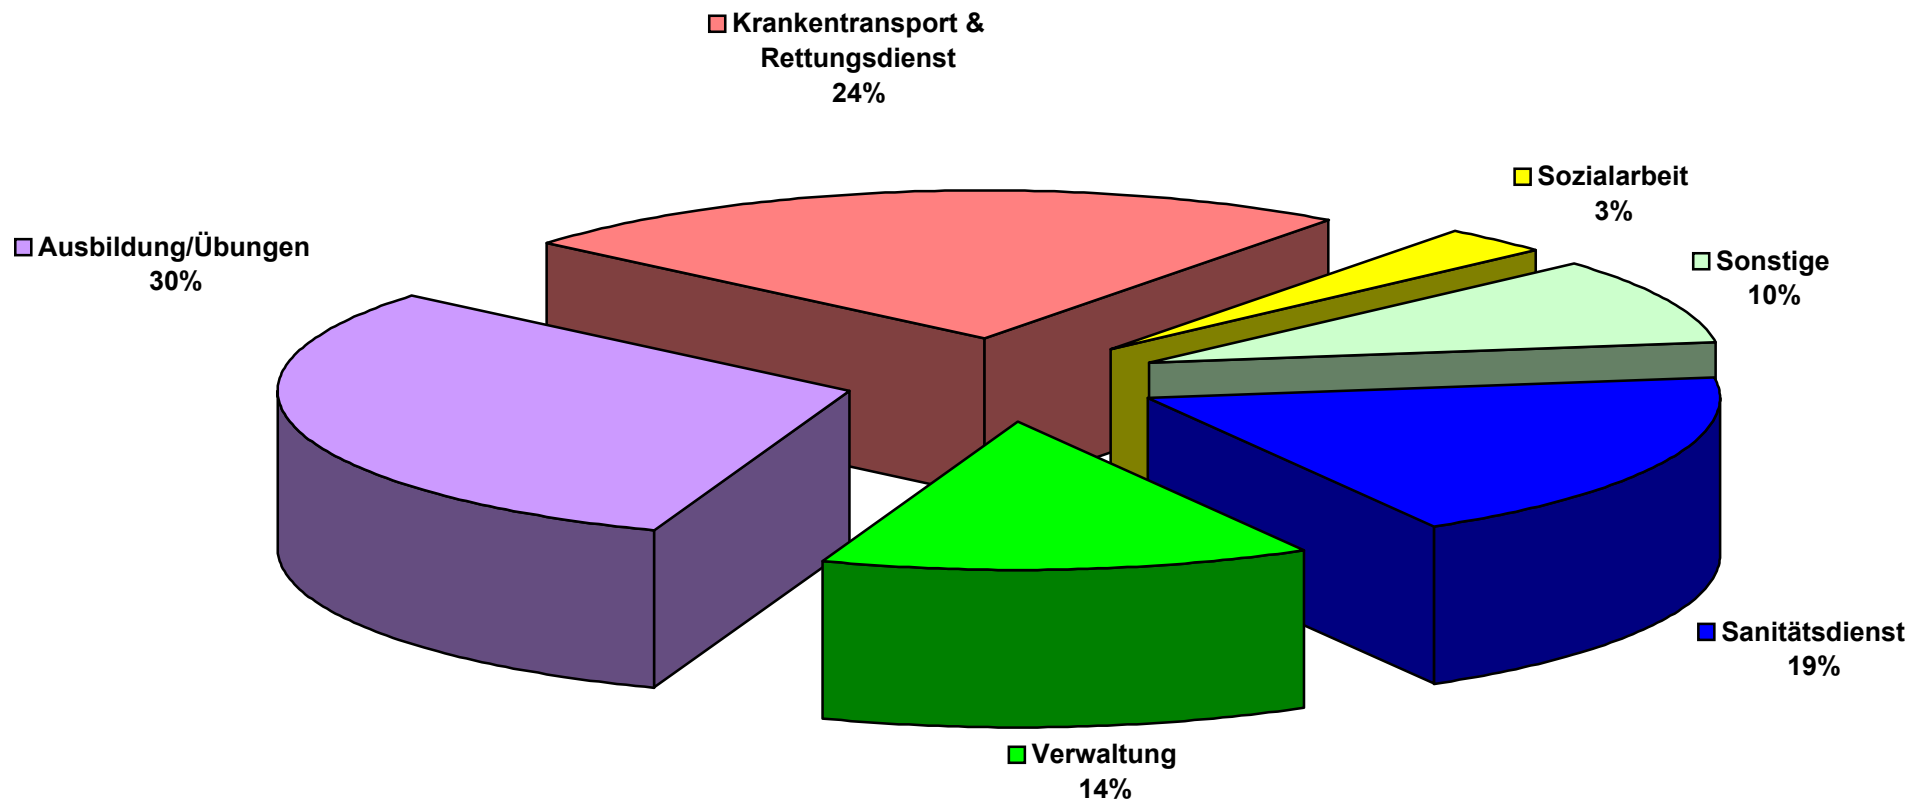

Jahresbericht DRK OV Flörsheim 2011

Aufteilung der Tätigkeitsfelder