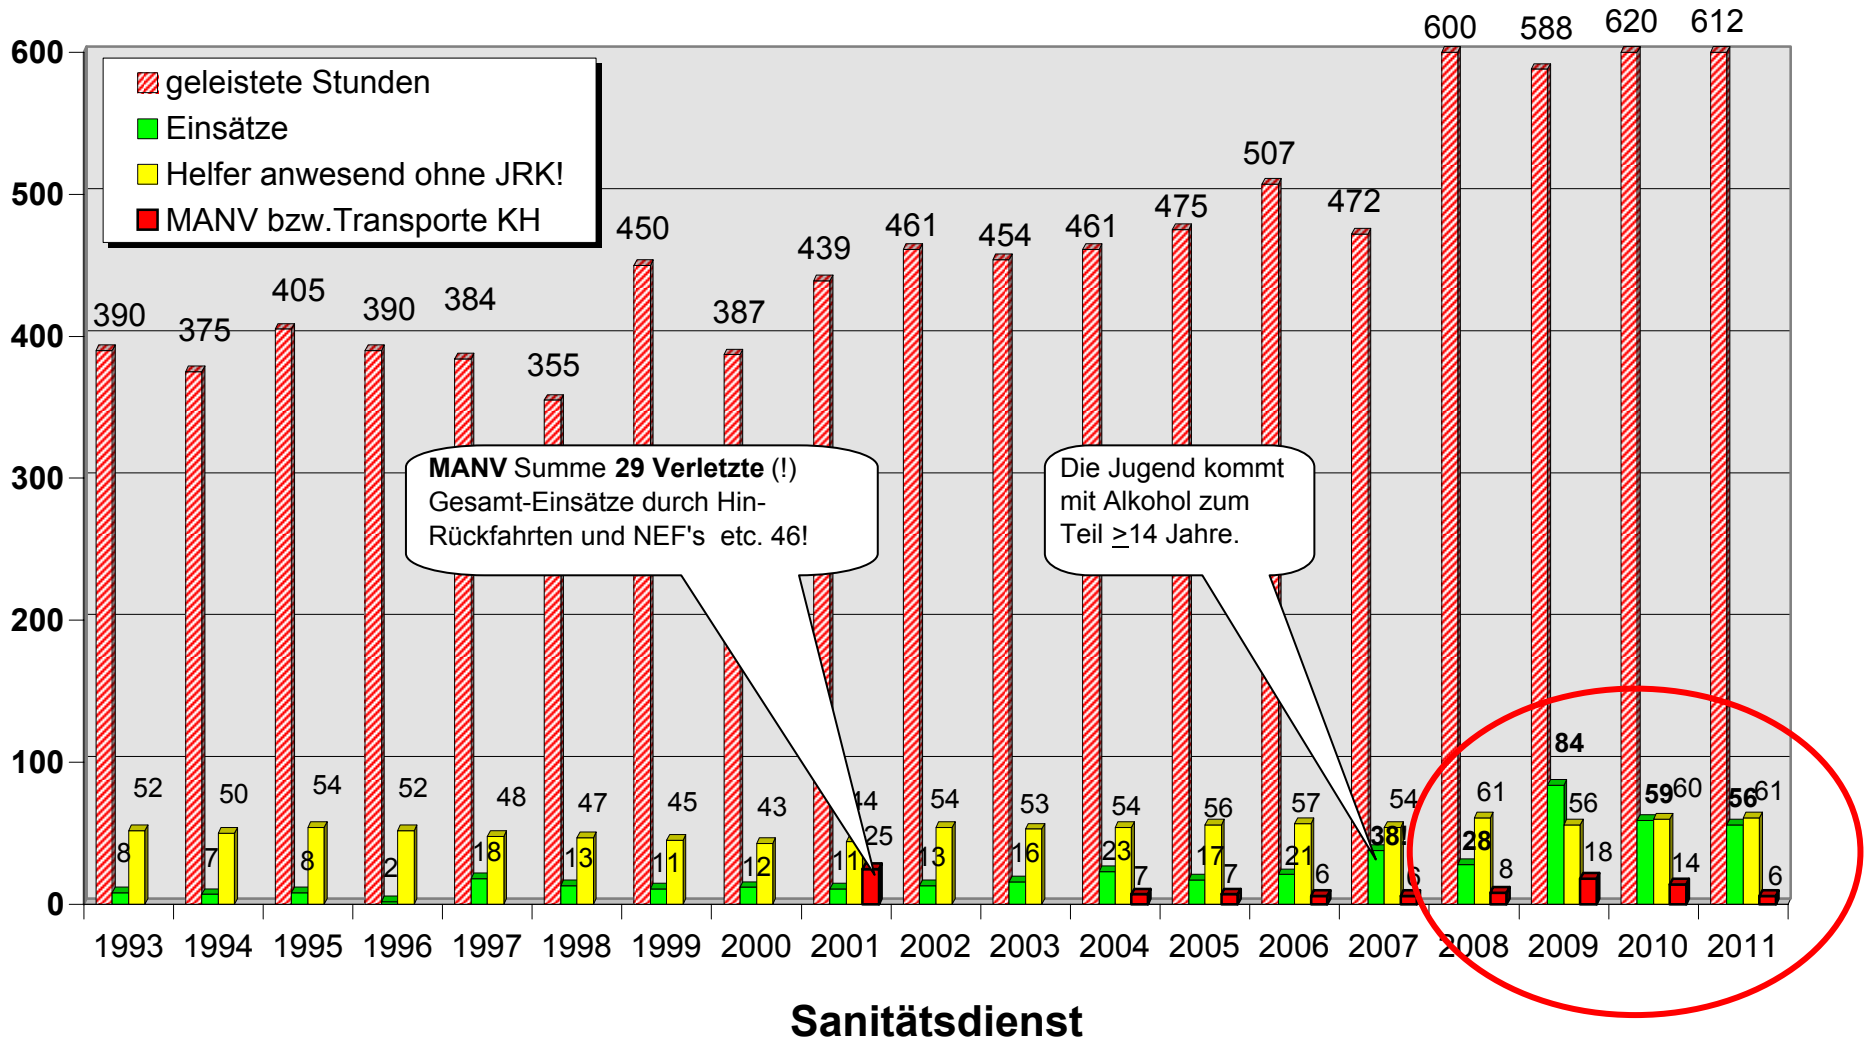

Jahresbericht DRK OV Flörsheim 2011

Fastnachtsumzug FNC