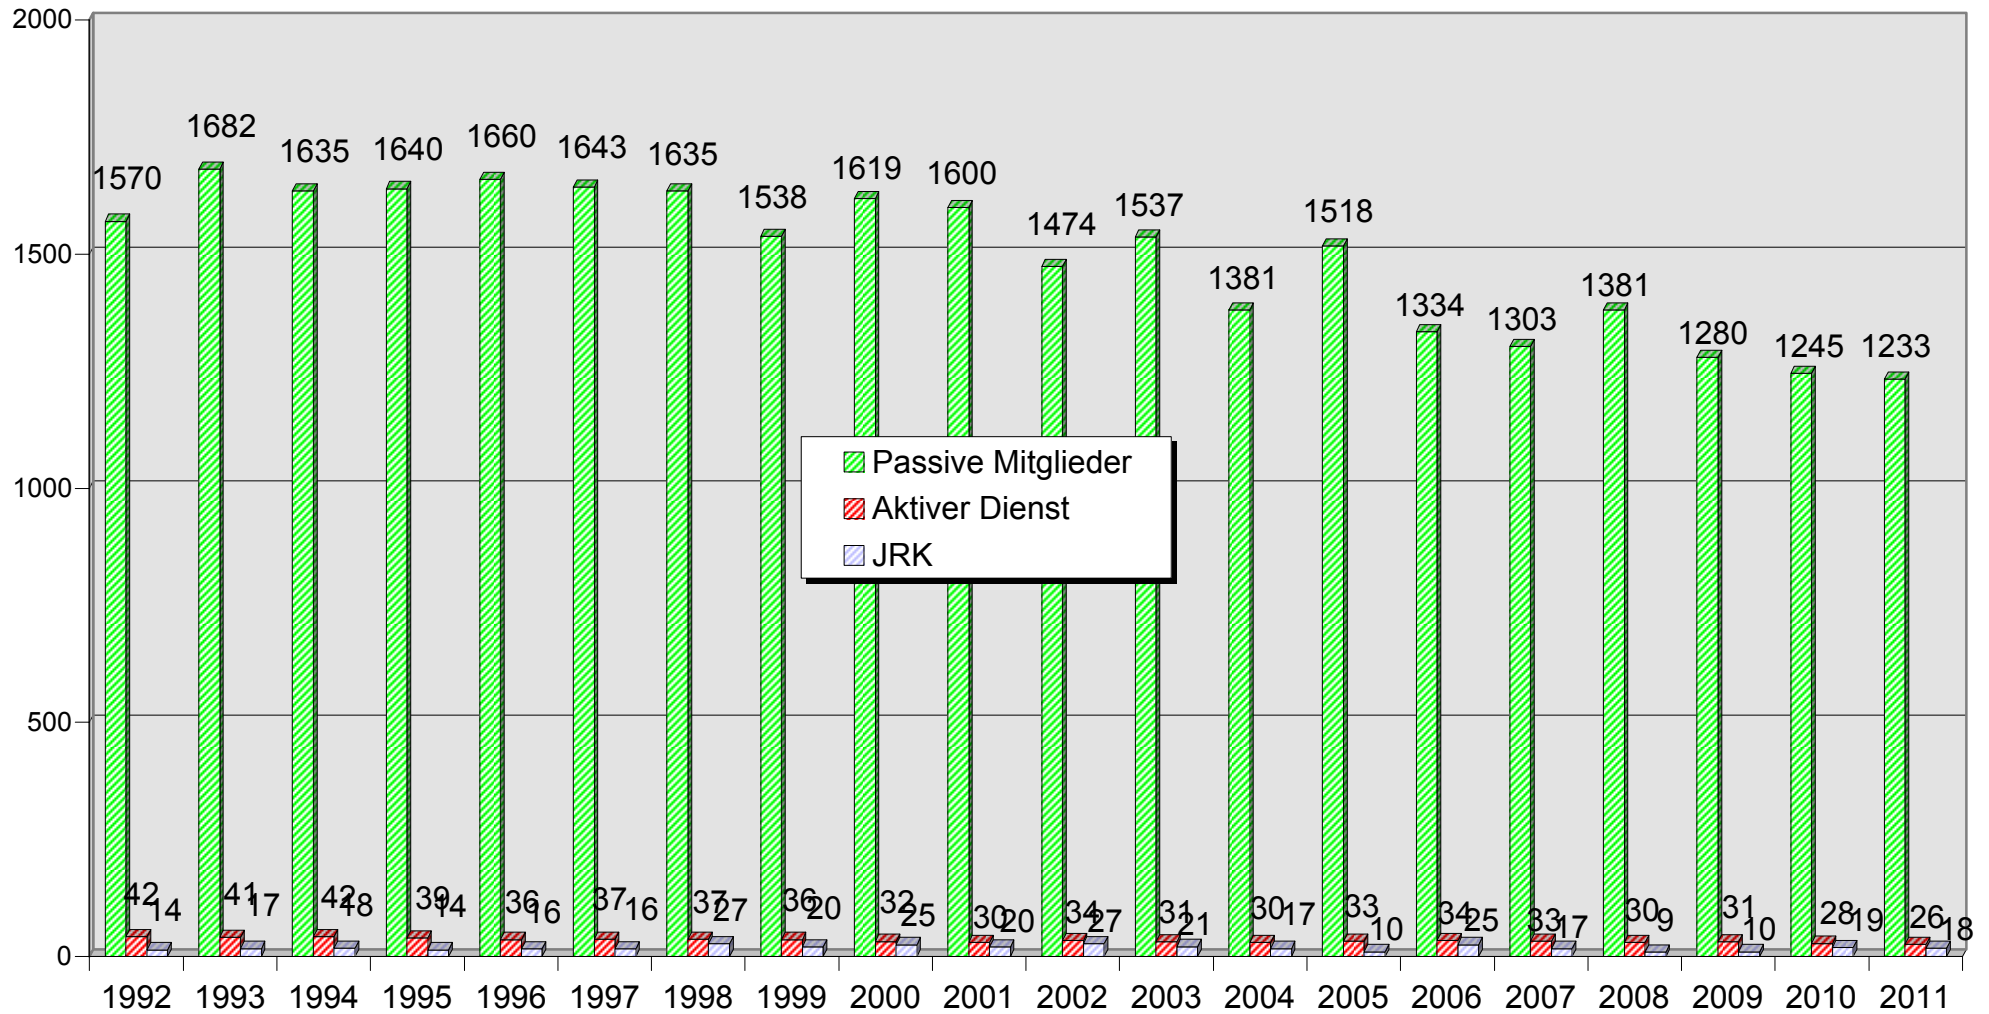

Jahresbericht DRK OV Flörsheim 2011

Daten & Fakten

1.233	Mitglieder
26	Aktive Mitglieder, davon 25 mit Funkalarmempfänger (FAE)
18	Aktive Mitglieder im Jugendrotkreuz (plus 3 Betreuer)
6	Einsatzfahrzeuge
167	Alarmierungen
248	Hintergrundrettungsdienst-Einsätze
10.717	geleistete Stunden

Jahresbericht DRK OV Flörsheim 2011

Mitglieder/Personalentwicklung